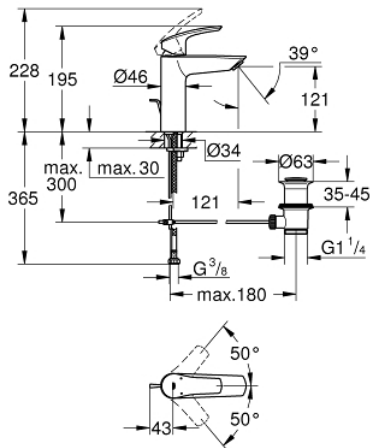

23 322 003 EUROSMART ΜΙΚΤΗΣ ΝΙΠΤΗΡΑ ΜΟΝΟΥ ΜΟΧΛΟΥ 1/2" Μ-ΜΕΓΕΘΟΣ

ΠΕΡΙΓΡΑΦΗ ΠΡΟΪΟΝΤΟΣ

- τοποθέτηση μιάς οπής
- metal lever
- GROHE SilkMove με κεραμικό μηχανισμό 28 mm
- ρυθμιζόμενος περιοριστής ροής
- με περιοριστή θερμοκρασίας
- Φινίρισμα GROHE StarLight
- GROHE EcoJoy mousseur 5.7 l/min
- GROHE Zero isolated inner water ways - lead and nickel free within the faucet
- GROHE FastFixation installation system
- σετ αυτόματης βαλβίδας 1 1/4"
- εύκαμπτα σπιράλ σύνδεσης

23 322 003 EUROSART ΜΙΚΤΗΣ ΝΙΠΤΗΡΑ ΜΟΝΟΥ ΜΟΧΛΟΥ 1/2" Μ-ΜΕΓΕΘΟΣ

ΑΝΤΑΛΛΑΚΤΙΚΑ

- 1: lever (Spare part-nr. 48548000)
 - 2: Τάπα (Spare part-nr. 46116000)
 - 3: Φυσίγγιο (Spare part-nr. 48518000)
 - 4: lift rod US (Spare part-nr. 65936000)
 - 5: Φίλτρο ροής (Spare part-nr. 48159000)
 - 6: σετ στήριξης (Spare part-nr. 46645000)
 - 7: Βαλβίδα 1 1/4" (Spare part-nr. 28910000)
 - 7.1: Πώμα αυτόματης βαλβίδας (Spare part-nr. 07182000)
 - 7.2: σετ οριζόντιας βέργας (Spare part-nr. 07052000)
 - 8: κλειδί συναρμολόγησης (Spare part-nr. 19017000)*
 - 9: Σετ οριζόντιας βέργας (Spare part-nr. 07341000)*
- * Optional accessories