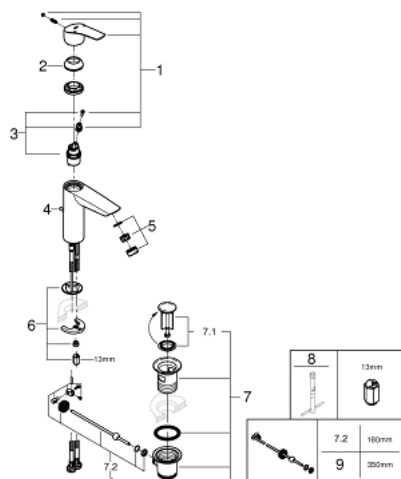

23 322 003 EUROSMART ΜΙΚΤΗΣ ΝΙΠΤΗΡΑ ΜΟΝΟΥ ΜΟΧΛΟΥ 1/2" Μ-ΜΕΓΕΘΟΣ

ΠΕΡΙΓΡΑΦΗ ΠΡΟΪΟΝΤΟΣ

- τοποθέτηση μιάς οπής
- metal lever
- GROHE SilkMove με κεραμικό μηχανισμό 28 mm
- ρυθμιζόμενος περιοριστής ροής
- με περιοριστή θερμοκρασίας
- Φινίρισμα GROHE StarLight
- GROHE EcoJoy mousseur 5.7 l/min
- GROHE Zero isolated inner water ways - lead and nickel free within the faucet
- GROHE FastFixation installation system
- σετ αυτόματης βαλβίδας 1 1/4"
- εύκαμπτα σπιράλ σύνδεσης

23 322 003 EUROSART ΜΙΚΤΗΣ ΝΙΠΤΗΡΑ ΜΟΝΟΥ ΜΟΧΛΟΥ 1/2" Μ-ΜΕΓΕΘΟΣ

ΑΝΤΑΛΛΑΚΤΙΚΑ

- 1: lever (Spare part-nr. 48548000)
 - 2: Τάπα (Spare part-nr. 46116000)
 - 3: Φυσίγγιο (Spare part-nr. 48518000)
 - 4: lift rod US (Spare part-nr. 65936000)
 - 5: Φίλτρο ροής (Spare part-nr. 48159000)
 - 6: σετ στήριξης (Spare part-nr. 46645000)
 - 7: Βαλβίδα 1 1/4" (Spare part-nr. 28910000)
 - 7.1: Πώμα αυτόματης βαλβίδας (Spare part-nr. 07182000)
 - 7.2: σετ οριζόντιας βέργας (Spare part-nr. 07052000)
 - 8: κλειδί συναρμολόγησης (Spare part-nr. 19017000)*
 - 9: Σετ οριζόντιας βέργας (Spare part-nr. 07341000)*
- * Optional accessories