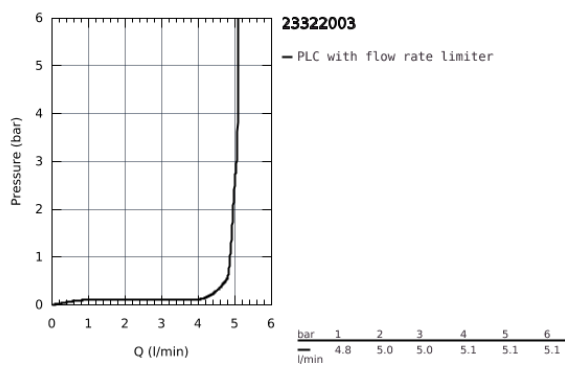

23 322 003 EUROSMART ΜΙΚΤΗΣ ΝΙΠΤΗΡΑ ΜΟΝΟΥ ΜΟΧΛΟΥ 1/2" Μ-ΜΕΓΕΘΟΣ

ΠΕΡΙΓΡΑΦΗ ΠΡΟΪΟΝΤΟΣ

- τοποθέτηση μιάς οπής
- metal lever
- GROHE SilkMove με κεραμικό μηχανισμό 28 mm
- ρυθμιζόμενος περιοριστής ροής
- με περιοριστή θερμοκρασίας
- Φινίρισμα GROHE StarLight
- GROHE EcoJoy mousseur 5.7 l/min
- GROHE Zero isolated inner water ways - lead and nickel free within the faucet
- GROHE FastFixation installation system
- σετ αυτόματης βαλβίδας 1 1/4"
- εύκαμπτα σπιράλ σύνδεσης

23 322 003 EUROSART ΜΙΚΤΗΣ ΝΙΠΤΗΡΑ ΜΟΝΟΥ ΜΟΧΛΟΥ 1/2" Μ-ΜΕΓΕΘΟΣ

ΑΝΤΑΛΛΑΚΤΙΚΑ

- 1: lever (Spare part-nr. 48548000)
 - 2: Τάπα (Spare part-nr. 46116000)
 - 3: Φυσίγγιο (Spare part-nr. 48518000)
 - 4: lift rod US (Spare part-nr. 65936000)
 - 5: Φίλτρο ροής (Spare part-nr. 48159000)
 - 6: σετ στήριξης (Spare part-nr. 46645000)
 - 7: Βαλβίδα 1 1/4" (Spare part-nr. 28910000)
 - 7.1: Πώμα αυτόματης βαλβίδας (Spare part-nr. 07182000)
 - 7.2: σετ οριζόντιας βέργας (Spare part-nr. 07052000)
 - 8: κλειδί συναρμολόγησης (Spare part-nr. 19017000)*
 - 9: Σετ οριζόντιας βέργας (Spare part-nr. 07341000)*
- * Optional accessories