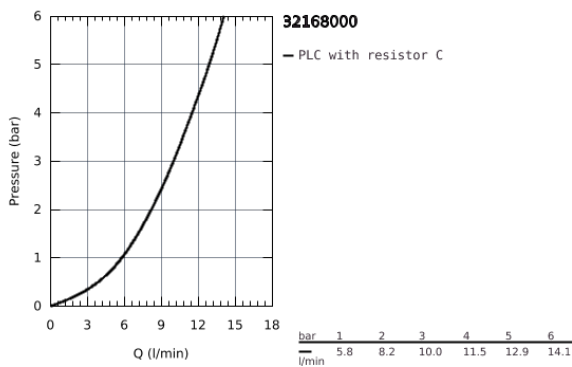

32 168 000 **MINTA <PRE>ΜΙΞΕΡ ΝΕΡΟΧΥΤΗ ΜΟΝΟΥ ΜΟΧΛΟΥ 1/2" </PRE>**

ΠΕΡΙΓΡΑΦΗ ΠΡΟΪΟΝΤΟΣ

- Χρώμα: chrome
- L-spout
- τοποθέτηση μιας οπής
- Φινίρισμα GROHE Long-Life
- 46 mm κεραμικός μηχανισμός
- αποσπώμενο ρουζούνι
- ρυθμιζόμενος περιοριστής ροής
- περιστρεφόμενο σωληνωτό ρουζούνι
- εύρος περιστροφής 360°
- ενσωματωμένη βαλβίδα αντεπιστροφής
- προστασία κατά της ανάστροφης ροής
- εύκαμπτα σπιράλ σύνδεσης
- σύστημα ταχείας εγκατάστασης

32 168 000 MINTA <PRE>ΜΙΞΕΡ ΝΕΡΟΧΥΤΗ ΜΟΝΟΥ ΜΟΧΛΟΥ 1/2" </PRE>

ΑΝΤΑΛΛΑΚΤΙΚΑ , Νοεμβρίου 2019 – τώρα

- 1: Λαβή (Αριθμός ανταλλακτικού 46015000)
 - 2: Τάπα (Αριθμός ανταλλακτικού 46025000)
 - 3: Φυσίγγιο (Αριθμός ανταλλακτικού 46048000)
 - 4: Ντους (Αριθμός ανταλλακτικού 46858000)
 - 4.1: Βαλβίδα αντεπιστροφής (Αριθμός ανταλλακτικού 08565000)
 - 4.2: Φίλτρο ροής (Αριθμός ανταλλακτικού 13967000)
 - 5: σετ στήριξης (Αριθμός ανταλλακτικού 46345000)
 - 6: Shower hose (Αριθμός ανταλλακτικού 48293000)
 - 7: Πλάκα σταθεροποίησης (Αριθμός ανταλλακτικού 05334000)
 - 8: Λαβή (Αριθμός ανταλλακτικού 40684000)*
 - 9: Περιοριστής θερμοκρασίας (Αριθμός ανταλλακτικού 46375000)*
- * Προαιρετικά εξαρτήματα