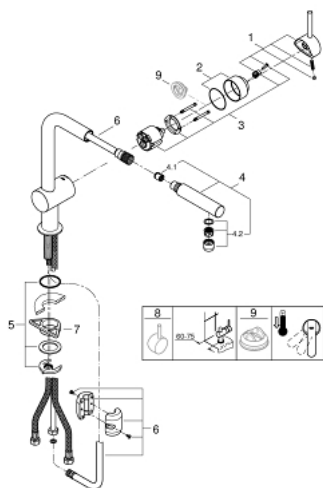

32 168 000 **MINTA <PRE>ΜΙΞΕΡ ΝΕΡΟΧΥΤΗ ΜΟΝΟΥ ΜΟΧΛΟΥ 1/2" </PRE>**

ΠΕΡΙΓΡΑΦΗ ΠΡΟΪΟΝΤΟΣ

- Χρώμα: chrome
- L-spout
- τοποθέτηση μιας οπής
- Φινίρισμα GROHE Long-Life
- 46 mm κεραμικός μηχανισμός
- αποσπώμενο ρουζούνι
- ρυθμιζόμενος περιοριστής ροής
- περιστρεφόμενο σωληνωτό ρουζούνι
- εύρος περιστροφής 360°
- ενσωματωμένη βαλβίδα αντεπιστροφής
- προστασία κατά της ανάστροφης ροής
- εύκαμπτα σπιράλ σύνδεσης
- σύστημα ταχείας εγκατάστασης

32 168 000 MINTA <PRE>ΜΙΞΕΡ ΝΕΡΟΧΥΤΗ ΜΟΝΟΥ ΜΟΧΛΟΥ 1/2" </PRE>

ΑΝΤΑΛΛΑΚΤΙΚΑ , Νοεμβρίου 2019 – τώρα

- 1: Λαβή (Αριθμός ανταλλακτικού 46015000)
 - 2: Τάπα (Αριθμός ανταλλακτικού 46025000)
 - 3: Φυσίγγιο (Αριθμός ανταλλακτικού 46048000)
 - 4: Ντους (Αριθμός ανταλλακτικού 46858000)
 - 4.1: Βαλβίδα αντεπιστροφής (Αριθμός ανταλλακτικού 08565000)
 - 4.2: Φίλτρο ροής (Αριθμός ανταλλακτικού 13967000)
 - 5: σετ στήριξης (Αριθμός ανταλλακτικού 46345000)
 - 6: Shower hose (Αριθμός ανταλλακτικού 48293000)
 - 7: Πλάκα σταθεροποίησης (Αριθμός ανταλλακτικού 05334000)
 - 8: Λαβή (Αριθμός ανταλλακτικού 40684000)*
 - 9: Περιοριστής θερμοκρασίας (Αριθμός ανταλλακτικού 46375000)*
- * Προαιρετικά εξαρτήματα