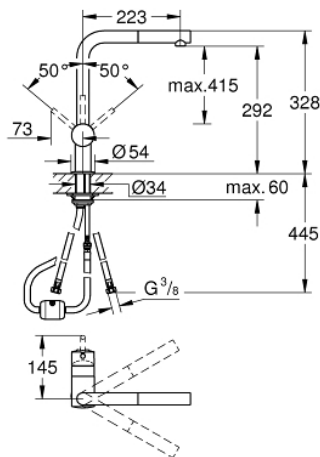

32 168 000 **MINTA <PRE>ΜΙΞΕΡ ΝΕΡΟΧΥΤΗ ΜΟΝΟΥ ΜΟΧΛΟΥ 1/2" </PRE>**

ΠΕΡΙΓΡΑΦΗ ΠΡΟΪΟΝΤΟΣ

- Χρώμα: chrome
- L-spout
- τοποθέτηση μιας οπής
- Φινίρισμα GROHE Long-Life
- 46 mm κεραμικός μηχανισμός
- αποσπώμενο ρουζούνι
- ρυθμιζόμενος περιοριστής ροής
- περιστρεφόμενο σωληνωτό ρουζούνι
- εύρος περιστροφής 360°
- ενσωματωμένη βαλβίδα αντεπιστροφής
- προστασία κατά της ανάστροφης ροής
- εύκαμπτα σπιράλ σύνδεσης
- σύστημα ταχείας εγκατάστασης

32 168 000 MINTA <PRE>ΜΙΞΕΡ ΝΕΡΟΧΥΤΗ ΜΟΝΟΥ ΜΟΧΛΟΥ 1/2" </PRE>

ΑΝΤΑΛΛΑΚΤΙΚΑ , Νοεμβρίου 2019 – τώρα

- 1: Λαβή (Αριθμός ανταλλακτικού 46015000)
 - 2: Τάπα (Αριθμός ανταλλακτικού 46025000)
 - 3: Φυσίγγιο (Αριθμός ανταλλακτικού 46048000)
 - 4: Ντους (Αριθμός ανταλλακτικού 46858000)
 - 4.1: Βαλβίδα αντεπιστροφής (Αριθμός ανταλλακτικού 08565000)
 - 4.2: Φίλτρο ροής (Αριθμός ανταλλακτικού 13967000)
 - 5: σετ στήριξης (Αριθμός ανταλλακτικού 46345000)
 - 6: Shower hose (Αριθμός ανταλλακτικού 48293000)
 - 7: Πλάκα σταθεροποίησης (Αριθμός ανταλλακτικού 05334000)
 - 8: Λαβή (Αριθμός ανταλλακτικού 40684000)*
 - 9: Περιοριστής θερμοκρασίας (Αριθμός ανταλλακτικού 46375000)*
- * Προαιρετικά εξαρτήματα