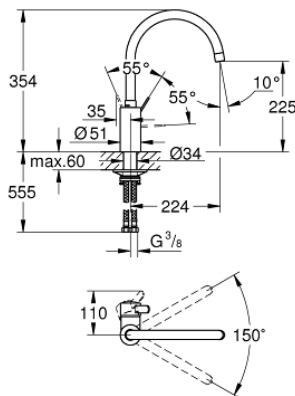

32 843 002 **EUROSMART COSMOPOLITAN <PRE>ΜΙΞΕΡ ΝΕΡΟΧΥΤΗ ΜΟΝΟΥ ΜΟΧΛΟΥ  
1/2" </PRE>**

**ΠΕΡΙΓΡΑΦΗ ΠΡΟΪΟΝΤΟΣ**

- Χρώμα: chrome
- high spout
- τοποθέτηση μιας οπής
- Φινίρισμα GROHE Long-Life
- 35 mm κεραμικός μηχανισμός
- Lead and Nickel Free Inner Water Ways
- φίλτρο
- ρυθμιζόμενος περιοριστής ροής
- περιστρεφόμενο σωληνωτό ρουξόνι
- εύρος περιστροφής 150°
- εύκαμπτα σπιράλ σύνδεσης
- 

32 843 002 **EUROSMART COSMOPOLITAN <PRE>ΜΙΞΕΡ ΝΕΡΟΧΥΤΗ ΜΟΝΟΥ ΜΟΧΛΟΥ  
1/2" </PRE>**

**ΑΝΤΑΛΛΑΚΤΙΚΑ** , Απριλίου 2020 – τώρα

- 1: Λαβή (Αριθμός ανταλλακτικού 46683000)
- 2: Φίλτρο ροής (Αριθμός ανταλλακτικού 48418000)
- 3: Φυσίγγιο (Αριθμός ανταλλακτικού 46374000)
- 4: Mounting set (Αριθμός ανταλλακτικού 48477000)
- 5: Κλειδί (Αριθμός ανταλλακτικού 19332000)\*