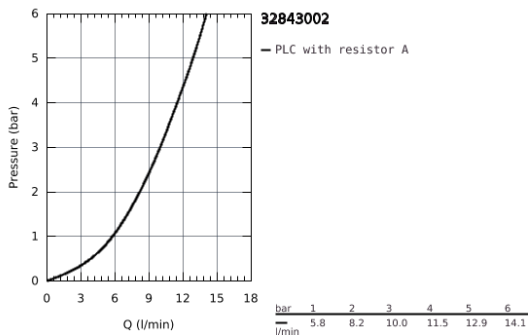

32 843 002 **EUROSMART COSMOPOLITAN <PRE>ΜΙΞΕΡ ΝΕΡΟΧΥΤΗ ΜΟΝΟΥ ΜΟΧΛΟΥ  
1/2" </PRE>**

**ΠΕΡΙΓΡΑΦΗ ΠΡΟΪΟΝΤΟΣ**

- Χρώμα: chrome
- high spout
- τοποθέτηση μιας οπής
- Φινίρισμα GROHE Long-Life
- 35 mm κεραμικός μηχανισμός
- Lead and Nickel Free Inner Water Ways
- φίλτρο
- ρυθμιζόμενος περιοριστής ροής
- περιστρεφόμενο σωληνωτό ρουξόνι
- εύρος περιστροφής 150°
- εύκαμπτα σπιράλ σύνδεσης
- 

32 843 002 **EUROSMART COSMOPOLITAN <PRE>ΜΙΞΕΡ ΝΕΡΟΧΥΤΗ ΜΟΝΟΥ ΜΟΧΛΟΥ  
1/2" </PRE>**

**ΑΝΤΑΛΛΑΚΤΙΚΑ** , Απριλίου 2020 – τώρα

- 1: Λαβή (Αριθμός ανταλλακτικού 46683000)
- 2: Φίλτρο ροής (Αριθμός ανταλλακτικού 48418000)
- 3: Φυσίγγιο (Αριθμός ανταλλακτικού 46374000)
- 4: Mounting set (Αριθμός ανταλλακτικού 48477000)
- 5: Κλειδί (Αριθμός ανταλλακτικού 19332000)\*