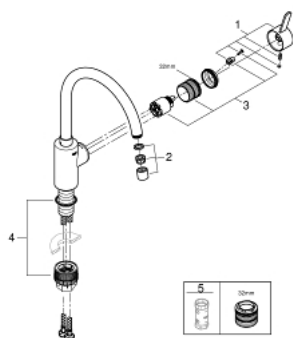

32 843 002 **EUROSMART COSMOPOLITAN <PRE>ΜΙΞΕΡ ΝΕΡΟΧΥΤΗ ΜΟΝΟΥ ΜΟΧΛΟΥ  
1/2" </PRE>**

**ΠΕΡΙΓΡΑΦΗ ΠΡΟΪΟΝΤΟΣ**

- Χρώμα: chrome
- high spout
- τοποθέτηση μιας οπής
- Φινίρισμα GROHE Long-Life
- 35 mm κεραμικός μηχανισμός
- Lead and Nickel Free Inner Water Ways
- φίλτρο
- ρυθμιζόμενος περιοριστής ροής
- περιστρεφόμενο σωληνωτό ρουξόνι
- εύρος περιστροφής 150°
- εύκαμπτα σπιράλ σύνδεσης
- 

32 843 002 **EUROSMART COSMOPOLITAN <PRE>ΜΙΞΕΡ ΝΕΡΟΧΥΤΗ ΜΟΝΟΥ ΜΟΧΛΟΥ  
1/2" </PRE>**

**ΑΝΤΑΛΛΑΚΤΙΚΑ** , Απριλίου 2020 – τώρα

- 1: Λαβή (Αριθμός ανταλλακτικού 46683000)
- 2: Φίλτρο ροής (Αριθμός ανταλλακτικού 48418000)
- 3: Φυσίγγιο (Αριθμός ανταλλακτικού 46374000)
- 4: Mounting set (Αριθμός ανταλλακτικού 48477000)
- 5: Κλειδί (Αριθμός ανταλλακτικού 19332000)\*