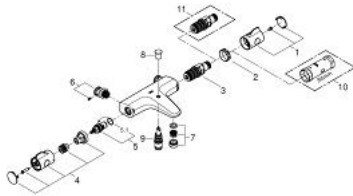

34 576 000 GROHTHERM 800 ΜΙΚΤΗΣ ΜΠΑΝΙΟΥ ΜΕ ΘΕΡΜΟΣΤΑΤΗ

ΠΕΡΙΓΡΑΦΗ ΠΡΟΪΟΝΤΟΣ

- Χρώμα: chrome
- επίτοιχη
- Φινίρισμα GROHE Long-Life
- GROHE TurboStat compact cartridge
- διακόπτης ασφαλείας σε 38° C
- GROHE SafeStop Plus optional temperature limiter at 43°C included
- ενσωματωμένος διακόπτης αναμεμιγμένου νερού
- αυτόματος διανομέας: μπάνιο / ντους
- λαβή όγκου με κουμπί οικονομίας και ανεξάρτητα ρυθμιζόμενα διακόπτη οικονομίας
- κεραμική κεφαλή 1/2", 180°
- έξοδος ντους κάτω 1/2"
- adjustable mousseur
- ενσωματωμένες βαλβίδες αντεπιστροφής
- φίλτρα συγκράτησης ακαθαρσιών
- προστασία κατά της ανάστροφης ροής
- σύνδεσμοι σχήματος S
- μεταλλική ροζέττα
- GROHE Water Saving - Less water, perfect flow

34 576 000 GROHTHERM 800 ΜΙΚΤΗΣ ΜΠΑΝΙΟΥ ΜΕ ΘΕΡΜΟΣΤΑΤΗ

34 576 000 GROHTHERM 800 ΜΙΚΤΗΣ ΜΠΑΝΙΟΥ ΜΕ ΘΕΡΜΟΣΤΑΤΗ

ΑΝΤΑΛΛΑΚΤΙΚΑ , Μαρτίου 2014 – τώρα

- 1: Temperature control handle (Αριθμός ανταλλακτικού 47981000)
- 2: Δακτύλιος στερέωσης (Αριθμός ανταλλακτικού 47743000)
- 3: Θερμοστατική συμπαγής κασέτα (Αριθμός ανταλλακτικού 47439000)
- 4: Shut-off handle (Αριθμός ανταλλακτικού 47980000)
- 5: Κεραμικός μηχανισμός 1/2" (Αριθμός ανταλλακτικού 45346000)
- 5.1: O-Ρινγκ Ø18,2 x Ø1,7 (Αριθμός ανταλλακτικού 0392400M)
- 6: s-union (Αριθμός ανταλλακτικού 47888000)
- 7: Ρυθμιστής ακτίνας (Αριθμός ανταλλακτικού 48256000)
- 8: Κουμπί διανομέα (Αριθμός ανταλλακτικού 65648000)
- 9: Διανομέας (Αριθμός ανταλλακτικού 65655000)
- 10: Κλειδί (Αριθμός ανταλλακτικού 19332000)*
- 11: TurboStat (Αριθμός ανταλλακτικού 47175000)*