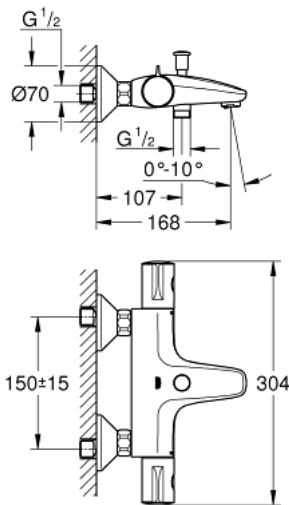

34 576 000 GROHTHERM 800 ΜΙΚΤΗΣ ΜΠΑΝΙΟΥ ΜΕ ΘΕΡΜΟΣΤΑΤΗ

ΠΕΡΙΓΡΑΦΗ ΠΡΟΪΟΝΤΟΣ

- Χρώμα: chrome
- επίτοιχη
- Φινίρισμα GROHE Long-Life
- GROHE TurboStat compact cartridge
- διακόπτης ασφαλείας σε 38° C
- GROHE SafeStop Plus optional temperature limiter at 43°C included
- ενσωματωμένος διακόπτης αναμεμιγμένου νερού
- αυτόματος διανομέας: μπάνιο / ντους
- λαβή όγκου με κουμπί οικονομίας και ανεξάρτητα ρυθμιζόμενα διακόπτη οικονομίας
- κεραμική κεφαλή 1/2", 180°
- έξοδος ντους κάτω 1/2"
- adjustable mousseur
- ενσωματωμένες βαλβίδες αντεπιστροφής
- φίλτρα συγκράτησης ακαθαρσιών
- προστασία κατά της ανάστροφης ροής
- σύνδεσμοι σχήματος S
- μεταλλική ροζέττα
- GROHE Water Saving - Less water, perfect flow

34 576 000 GROHTHERM 800 ΜΙΚΤΗΣ ΜΠΑΝΙΟΥ ΜΕ ΘΕΡΜΟΣΤΑΤΗ

34 576 000 GROHTHERM 800 ΜΙΚΤΗΣ ΜΠΑΝΙΟΥ ΜΕ ΘΕΡΜΟΣΤΑΤΗ

ΑΝΤΑΛΛΑΚΤΙΚΑ , Μαρτίου 2014 – τώρα

- 1: Temperature control handle (Αριθμός ανταλλακτικού 47981000)
- 2: Δακτύλιος στερέωσης (Αριθμός ανταλλακτικού 47743000)
- 3: Θερμοστατική συμπαγής κασέτα (Αριθμός ανταλλακτικού 47439000)
- 4: Shut-off handle (Αριθμός ανταλλακτικού 47980000)
- 5: Κεραμικός μηχανισμός 1/2" (Αριθμός ανταλλακτικού 45346000)
- 5.1: O-Ρινγκ Ø18,2 x Ø1,7 (Αριθμός ανταλλακτικού 0392400M)
- 6: s-union (Αριθμός ανταλλακτικού 47888000)
- 7: Ρυθμιστής ακτίνας (Αριθμός ανταλλακτικού 48256000)
- 8: Κουμπί διανομέα (Αριθμός ανταλλακτικού 65648000)
- 9: Διανομέας (Αριθμός ανταλλακτικού 65655000)
- 10: Κλειδί (Αριθμός ανταλλακτικού 19332000)*
- 11: TurboStat (Αριθμός ανταλλακτικού 47175000)*