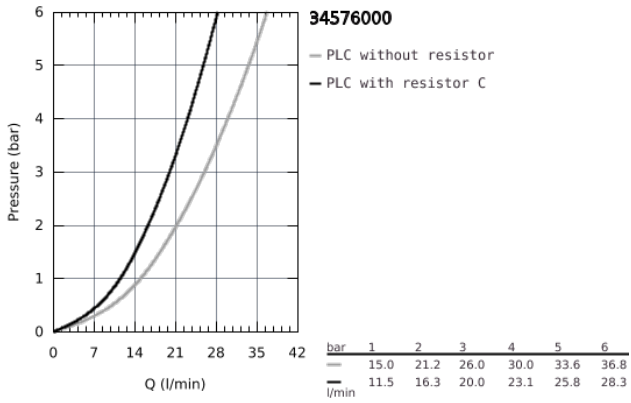

34 576 000 GROHTHERM 800 ΜΙΚΤΗΣ ΜΠΑΝΙΟΥ ΜΕ ΘΕΡΜΟΣΤΑΤΗ

ΠΕΡΙΓΡΑΦΗ ΠΡΟΪΟΝΤΟΣ

- Χρώμα: chrome
- επίτοιχη
- Φινίρισμα GROHE Long-Life
- GROHE TurboStat compact cartridge
- διακόπτης ασφαλείας σε 38° C
- GROHE SafeStop Plus optional temperature limiter at 43°C included
- ενσωματωμένος διακόπτης αναμεμιγμένου νερού
- αυτόματος διανομέας: μπάνιο / ντους
- λαβή όγκου με κουμπί οικονομίας και ανεξάρτητα ρυθμιζόμενα διακόπτη οικονομίας
- κεραμική κεφαλή 1/2", 180°
- έξοδος ντους κάτω 1/2"
- adjustable mousseur
- ενσωματωμένες βαλβίδες αντεπιστροφής
- φίλτρα συγκράτησης ακαθαρσιών
- προστασία κατά της ανάστροφης ροής
- σύνδεσμοι σχήματος S
- μεταλλική ροζέττα
- GROHE Water Saving - Less water, perfect flow

34 576 000 GROHTHERM 800 ΜΙΚΤΗΣ ΜΠΑΝΙΟΥ ΜΕ ΘΕΡΜΟΣΤΑΤΗ

34 576 000 GROHTHERM 800 ΜΙΚΤΗΣ ΜΠΑΝΙΟΥ ΜΕ ΘΕΡΜΟΣΤΑΤΗ

ΑΝΤΑΛΛΑΚΤΙΚΑ , Μαρτίου 2014 – τώρα

- 1: Temperature control handle (Αριθμός ανταλλακτικού 47981000)
- 2: Δακτύλιος στερέωσης (Αριθμός ανταλλακτικού 47743000)
- 3: Θερμοστατική συμπαγής κασέτα (Αριθμός ανταλλακτικού 47439000)
- 4: Shut-off handle (Αριθμός ανταλλακτικού 47980000)
- 5: Κεραμικός μηχανισμός 1/2" (Αριθμός ανταλλακτικού 45346000)
- 5.1: O-Ρινγκ Ø18,2 x Ø1,7 (Αριθμός ανταλλακτικού 0392400M)
- 6: s-union (Αριθμός ανταλλακτικού 47888000)
- 7: Ρυθμιστής ακτίνας (Αριθμός ανταλλακτικού 48256000)
- 8: Κουμπί διανομέα (Αριθμός ανταλλακτικού 65648000)
- 9: Διανομέας (Αριθμός ανταλλακτικού 65655000)
- 10: Κλειδί (Αριθμός ανταλλακτικού 19332000)*
- 11: TurboStat (Αριθμός ανταλλακτικού 47175000)*