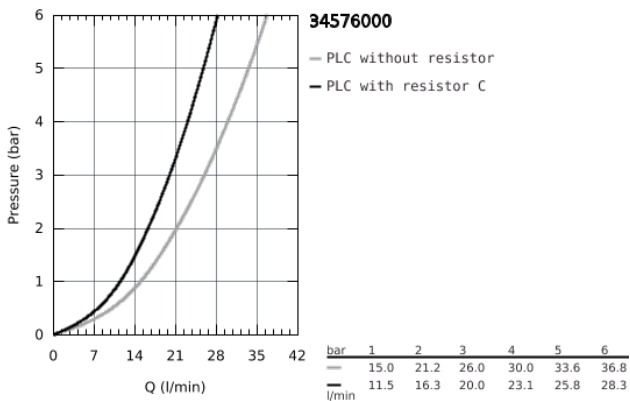

34 576 000 GROHTHERM 800 ΜΙΚΤΗΣ ΜΠΑΝΙΟΥ ΜΕ ΘΕΡΜΟΣΤΑΤΗ

ΠΕΡΙΓΡΑΦΗ ΠΡΟΪΟΝΤΟΣ

- Χρώμα: chrome
- επίτοιχη
- Φινίρισμα GROHE Long-Life
- GROHE TurboStat compact cartridge
- διακόπτης ασφαλείας σε 38° C
- GROHE SafeStop Plus optional temperature limiter at 43°C included
- ενσωματωμένος διακόπτης αναμεμιγμένου νερού
- αυτόματος διανομέας: μπάνιο / ντους
- λαβή όγκου με κουμπί οικονομίας και ανεξάρτητα ρυθμιζόμενα διακόπτη οικονομίας
- κεραμική κεφαλή 1/2", 180°
- έξοδος ντους κάτω 1/2"
- adjustable mousseur
- ενσωματωμένες βαλβίδες αντεπιστροφής
- φίλτρα συγκράτησης ακαθαρσιών
- προστασία κατά της ανάστροφης ροής
- σύνδεσμοι σχήματος S
- μεταλλική ροζέττα
- GROHE Water Saving - Less water, perfect flow

34 576 000 GROHTHERM 800 ΜΙΚΤΗΣ ΜΠΑΝΙΟΥ ΜΕ ΘΕΡΜΟΣΤΑΤΗ

34 576 000 GROHTHERM 800 ΜΙΚΤΗΣ ΜΠΑΝΙΟΥ ΜΕ ΘΕΡΜΟΣΤΑΤΗ

ΑΝΤΑΛΛΑΚΤΙΚΑ , Μαρτίου 2014 – τώρα

- 1: Temperature control handle (Αριθμός ανταλλακτικού 47981000)
- 2: Δακτύλιος στερέωσης (Αριθμός ανταλλακτικού 47743000)
- 3: Θερμοστατική συμπαγής κασέτα (Αριθμός ανταλλακτικού 47439000)
- 4: Shut-off handle (Αριθμός ανταλλακτικού 47980000)
- 5: Κεραμικός μηχανισμός 1/2" (Αριθμός ανταλλακτικού 45346000)
- 5.1: O-Ρινγκ Ø18,2 x Ø1,7 (Αριθμός ανταλλακτικού 0392400M)
- 6: s-union (Αριθμός ανταλλακτικού 47888000)
- 7: Ρυθμιστής ακτίνας (Αριθμός ανταλλακτικού 48256000)
- 8: Κουμπί διανομέα (Αριθμός ανταλλακτικού 65648000)
- 9: Διανομέας (Αριθμός ανταλλακτικού 65655000)
- 10: Κλειδί (Αριθμός ανταλλακτικού 19332000)*
- 11: TurboStat (Αριθμός ανταλλακτικού 47175000)*