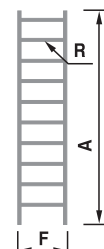

ΤΗΛΕΣΚΟΠΙΚΗ ΣΚΑΛΑ ΑΛΟΥΙΝΙΟΥ ΜΟΝΗ TELESMART

safe way up

ΦΑΡΔΥ ΣΚΑΛΟΠΑΤΙ 8 cm

4 ΠΕΛΜΑΤΑ ΣΤΗΝ ΤΡΑΒΕΡΣΑ

ΡΟΔΕΣ ΓΙΑ ΓΡΗΓΟΡΗ ΜΕΤΑΦΟΡΑ

TELESMART

ΧΑΡΑΚΤΗΡΙΣΤΙΚΑ ΠΡΟΪΟΝΤΟΣ

Τηλεσκοπική σκάλα αλουμίνιου ηλεκτροστατικής βαφής χρώματος μαύρου.

Μπορεί να χρησιμοποιηθεί σε πολλές μεταβλητές ύψους εργασίας.

Με νέο φαρδύ (8cm) σκαλοπάτι.

Εύκολη στην μεταφορά και αποθήκευση λόγω του μεγέθους της.

Με τραβέρσα στο κάτω μέρος με τέσσερα πέλματα για μεγαλύτερη σταθερότητα και δυο ροδές για γρήγορη μεταφορά.

Οι σκάλες παρέχουν όλες τις ευρωπαϊκές προδιαγραφές EN131

Μέγιστη αντοχή 150 kg

ΓΕΝΙΚΗΣ ΧΡΗΣΗΣ

2
ΕΓΤΥΗΣΗ
ΧΡΟΝΙΑ

EN
131-2

kg
150kg

max
4,70m

ΤΥΠΟΣ	A/m	F/cm	R	kg
CM109AL	3,50	66	9	10
CM112AL	4,70	66	12	14