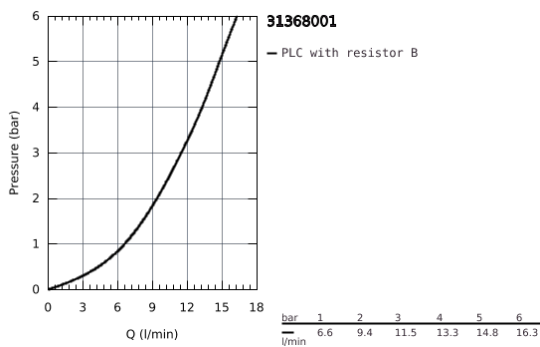

31 368 001 **BAULOOB <PRE>ΜΙΞΕΡ ΝΕΡΟΧΥΤΗ ΜΟΝΟΥ ΜΟΧΛΟΥ 1/2" </PRE>**

**ΠΕΡΙΓΡΑΦΗ ΠΡΟΪΟΝΤΟΣ**

- Χρώμα: chrome
- high spout
- τοποθέτηση μιας οπής
- Φινιρίσμα GROHE Long-Life
- GROHE Long-Life 28 mm ceramic cartridge
- Lead and Nickel Free Inner Water Ways
- Εκροή με φίλτρο
- περιστρεφόμενο σωληνωτό ρουζούνι
- εύρος περιστροφής 360°
- εύκαμπτα σπιράλ σύνδεσης
- 
- for installation on a max. 40 mm worktop fixation set 48 384 000 is needed

31 368 001 **BAULOOB <PRE>ΜΙΞΕΡ ΝΕΡΟΧΥΤΗ ΜΟΝΟΥ ΜΟΧΛΟΥ 1/2" </PRE>**

**ΑΝΤΑΛΛΑΚΤΙΚΑ** , Απριλίου 2020 – τώρα

1: Φυσίδιο (Αριθμός ανταλλακτικού 46963000)

2: Φίλτρο ροής (Αριθμός ανταλλακτικού 13967000)

3: Mounting set (Αριθμός ανταλλακτικού 48477000)