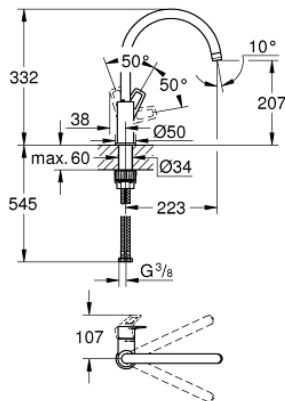

31 368 001 **BAULOOB <PRE>ΜΙΞΕΡ ΝΕΡΟΧΥΤΗ ΜΟΝΟΥ ΜΟΧΛΟΥ 1/2" </PRE>**

**ΠΕΡΙΓΡΑΦΗ ΠΡΟΪΟΝΤΟΣ**

- Χρώμα: chrome
- high spout
- τοποθέτηση μιας οπής
- Φινιρίσμα GROHE Long-Life
- GROHE Long-Life 28 mm ceramic cartridge
- Lead and Nickel Free Inner Water Ways
- Εκροή με φίλτρο
- περιστρεφόμενο σωληνωτό ρουζούνι
- εύρος περιστροφής 360°
- εύκαμπτα σπιράλ σύνδεσης
- 
- for installation on a max. 40 mm worktop fixation set 48 384 000 is needed

31 368 001 **BAULOOB <PRE>ΜΙΞΕΡ ΝΕΡΟΧΥΤΗ ΜΟΝΟΥ ΜΟΧΛΟΥ 1/2" </PRE>**

**ΑΝΤΑΛΛΑΚΤΙΚΑ** , Απριλίου 2020 – τώρα

1: Φυσίδιο (Αριθμός ανταλλακτικού 46963000)

2: Φίλτρο ροής (Αριθμός ανταλλακτικού 13967000)

3: Mounting set (Αριθμός ανταλλακτικού 48477000)

4: Στερέωση άξονα (Αριθμός ανταλλακτικού 48384000)\*

\* Προαιρετικά εξαρτήματα