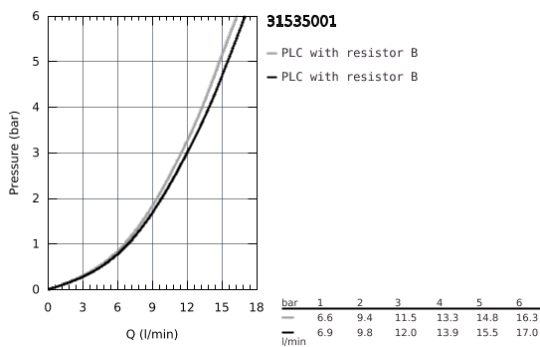

31 535 001 GROHE BAUCLASSIC <PRE>ΜΙΞΕΡ ΝΕΡΟΧΥΤΗ ΜΟΝΟΥ ΜΟΧΛΟΥ 1/2" </PRE>

ΠΕΡΙΓΡΑΦΗ ΠΡΟΪΟΝΤΟΣ

- high spout
 - τοποθέτηση μιάς οπής
 - Φινίρισμα GROHE StarLight
 - GROHE Longlife 28 mm ceramic cartridge
 - GROHE Zero isolated inner water ways - lead and nickel free within the faucet
 - Εκροή με φίλτρο
 - περιστρεφόμενο σωληνωτό ρουζούνι
 - swivel area 360°
 - εύκαμπτα σπιράλ σύνδεσης
 - GROHE FastFixation Plus σύστημα εγκατάστασης
- for installation on a 60 mm worktop fixation set 48 384 000 is needed

31 535 001 GROHE BAUCLASSIC <PRE>ΜΙΕΡ ΝΕΡΟΥ ΜΟΝΟΥ ΜΟΧΛΟΥ 1/2" </PRE>

31 535 001 **GROHE BAUCLASSIC <PRE>ΜΙΞΕΡ ΝΕΡΟΧΥΤΗ ΜΟΝΟΥ ΜΟΧΛΟΥ 1/2" </PRE>**

ΑΝΤΑΛΛΑΚΤΙΚΑ

- 1: Λαβή (Spare part-nr. 46814000)
 - 2: Φυσίγγιο (Spare part-nr. 46963000)
 - 3: Φίλτρο (Spare part-nr. 13967000)
 - 4: Mounting set (Spare part-nr. 48477000)
 - 5: Στερέωση άξονα (Spare part-nr. 48384000)*
- * Optional accessories