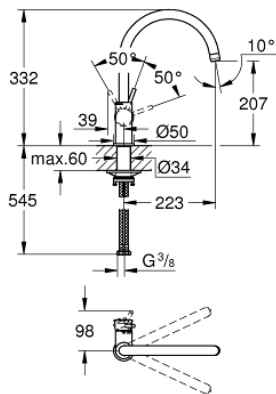

31 535 001 GROHE BAUCLASSIC <PRE>ΜΙΞΕΡ ΝΕΡΟΧΥΤΗ ΜΟΝΟΥ ΜΟΧΛΟΥ 1/2" </PRE>

ΠΕΡΙΓΡΑΦΗ ΠΡΟΪΟΝΤΟΣ

- high spout
 - τοποθέτηση μιάς οπής
 - Φινίρισμα GROHE StarLight
 - GROHE Longlife 28 mm ceramic cartridge
 - GROHE Zero isolated inner water ways - lead and nickel free within the faucet
 - Εκροή με φίλτρο
 - περιστρεφόμενο σωληνωτό ρουζούνι
 - swivel area 360°
 - εύκαμπτα σπιράλ σύνδεσης
 - GROHE FastFixation Plus σύστημα εγκατάστασης
- for installation on a 60 mm worktop fixation set 48 384 000 is needed

31 535 001 GROHE BAUCLASSIC <PRE>ΜΙΕΡ ΝΕΡΟΥ ΜΟΝΟΥ ΜΟΧΛΟΥ 1/2" </PRE>

31 535 001 **GROHE BAUCLASSIC <PRE>ΜΙΞΕΡ ΝΕΡΟΧΥΤΗ ΜΟΝΟΥ ΜΟΧΛΟΥ 1/2" </PRE>**

ΑΝΤΑΛΛΑΚΤΙΚΑ

- 1: Λαβή (Spare part-nr. 46814000)
 - 2: Φυσίγγιο (Spare part-nr. 46963000)
 - 3: Φίλτρο (Spare part-nr. 13967000)
 - 4: Mounting set (Spare part-nr. 48477000)
 - 5: Στερέωση άξονα (Spare part-nr. 48384000)*
- * Optional accessories