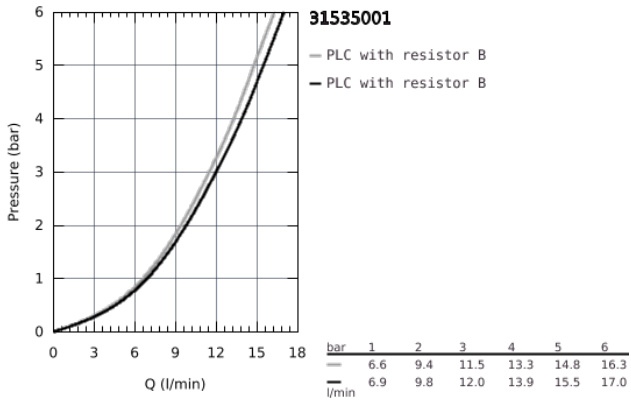

31 535 001 GROHE BAUCLASSIC <PRE>ΜΙΕΡ ΝΕΡΟΥ ΜΟΝΟΥ ΜΟΧΛΟΥ 1/2" </PRE>