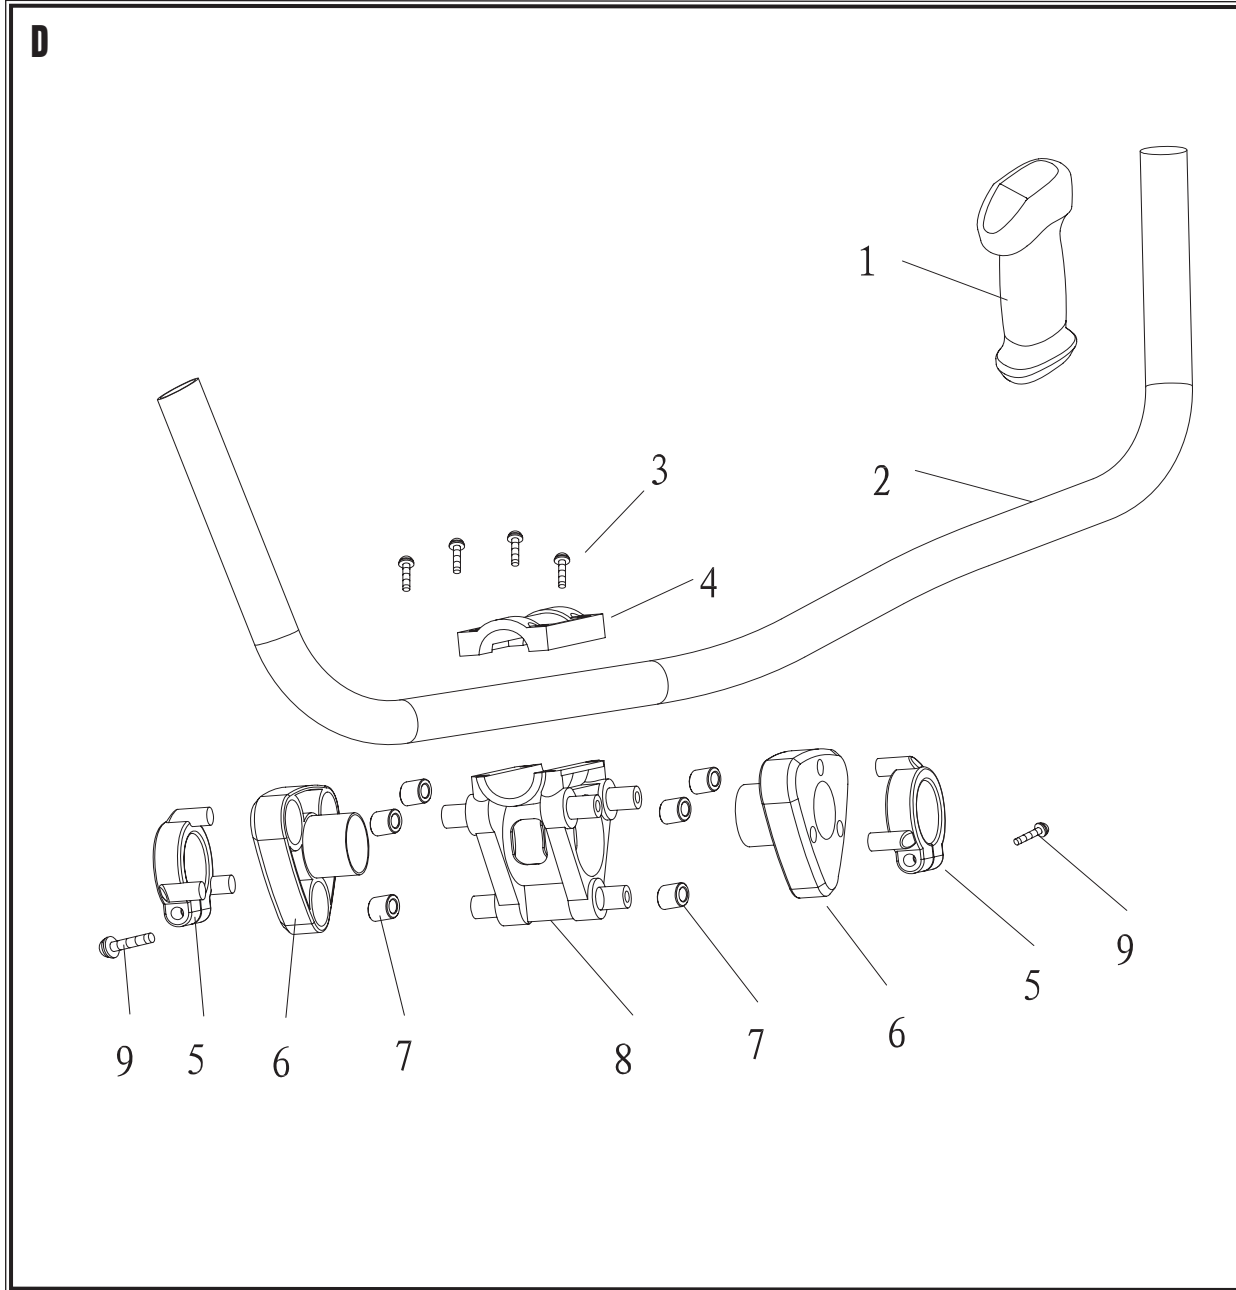

POS.	CODE	DESCRIPTION	QTY
28	A5372	PIN	2
29	A5398	SCREW M5X20	4
30	A5374	MUFFLER ASSEMBLY	1
31	A5375	NUT M10	1
32	A5376	GASKET MUFFLER	1
33	A5377	GUIDE COVER ASSEMBLY	1
34	A5378	SCREW M6X20-10.9	2
35	A5379	SCREW M5X12	1
36	A5380	SCREW M5X16	2
37	A5381	CLAPBOARD	1
38	A5382	STARTER	1
39	A5383	GASKET INSULATOR	1
40	A5384	INSULATOR	1
41	A5385	SCREW M5X25	2
42	A5386	GASKET CARBURETOR	1
43	A5387	CARBURETOR	1
44	A5388	CLEANER BODY	1
45	A5389	WAVE WASHER 8	1
46	A5390	SPIT BACK SHIELD	1
47	A5391	SCREW M5X55	2
48	A5392	AIR FILTER ELEMENT	1
49-1	A5394	COVER CLEANER	2
49-2	A5395	KNOB COVER	1
50	A5396	TOP COVER	1
51	A5397	GASKET	1
52	A5398	SCREW M5X20	1
53-1	A5399	FUEL TANK	1
53-2	A5324	PIPE RETURN (9cm)	1

POS.	CODE	DESCRIPTION	QTY
53-3	A5323	PIPE INTAKE (23cm)	1
53-4	A5402	GROMMET	1
53-5	A5403	CLIP PIPE	1
53-6	A5322	FILTER	1
53-7	A5405	TANK CAP	1
53-8	A5406	COLLAR	3
54	A5407	ENGINE STAND	1
55	A5408	SPACER FUEL TANK	1
56	A5385	SCREW M5X25	1
57	A5398	SCREW M5X20	2
58	A5398	SCREW M5X20	4

POS.	CODE	DESCRIPTION	QTY
A	A5412	CLUTCH COMPONENT	1
1	A5413	CLUTCH DRUM COMPONENT	1
2	A5414	STOP RING	1
3	A5415	BEARING 6203-2RS	1
4	A5416	STOP RING	1
5	A5417	CLUTCH CASE	1
6	A5418	SCREW M6X20	4
7	A5419	LINKER	1
8	A5420	WASHER	1
9	A5398	SCREW M5X20	4
10	A5422	COVER	1
11	A5385	SCREW M5X25	1
12	A5424	SCREW M5X14	1
13	A5425	HANG RING	1
14	A5426	DAMPING CUSHION	1
15	A5427	HANG HANDLE	1
16	A5378	SCREW M6X20	4
17	A5429	WASHER	3

POS.	CODE	DESCRIPTION	QTY
B	A5430	PIPE COMPONENT	1
1	A5431	RUBBER COVER	6
2	A5432	OIL BEARING	6
3	A5433	DRIVE SHAFT	1
4	A5434	PIPE	1

POS.	CODE	DESCRIPTION	QTY
C	A5435	HOLDER ASSEMBLY	1
1	A5436	HARNES CLAMP	1
2	A5437	CLAMP	1
3	A5438	SCREW M5X20	1
4	A5439	NUT M5	1