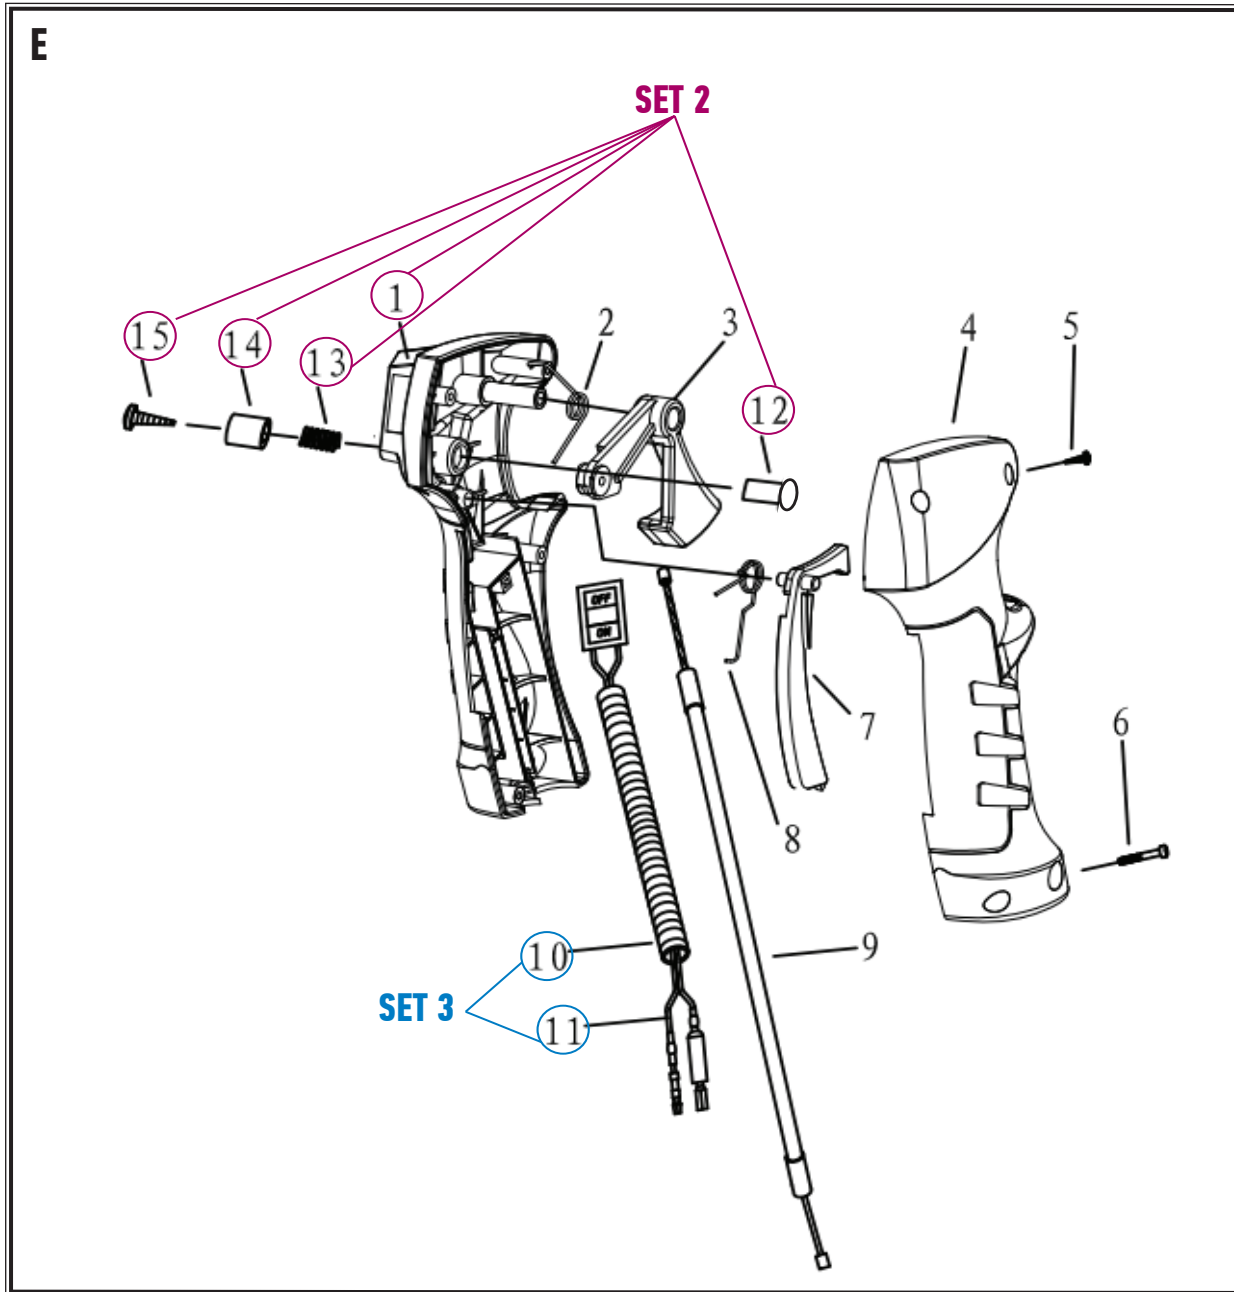

POS.	CODE	DESCRIPTION	QTY
A	A5412	CLUTCH COMPONENT	1
1	A5413	CLUTCH DRUM COMPONENT	1
2	A5414	STOP RING	1
3	A5415	BEARING 6203-2RS	1
4	A5416	STOP RING	1
5	A5417	CLUTCH CASE	1
6	A5418	SCREW M6X20	4
7	A5419	LINKER	1
8	A5420	WASHER	1
9	A5398	SCREW M5X20	4
10	A5422	COVER	1
11	A5385	SCREW M5X25	1
12	A5424	SCREW M5X14	1
13	A5425	HANG RING	1
14	A5426	DAMPING CUSHION	1
15	A5427	HANG HANDLE	1
16	A5378	SCREW M6X20	4
17	A5429	WASHER	3

POS.	CODE	DESCRIPTION	QTY
B	A5430	PIPE COMPONENT	1
1	A5431	RUBBER COVER	6
2	A5432	OIL BEARING	6
3	A5433	DRIVE SHAFT	1
4	A5434	PIPE	1

POS.	CODE	DESCRIPTION	QTY
C	A5435	HOLDER ASSEMBLY	1
1	A5436	HARNES CLAMP	1
2	A5437	CLAMP	1
3	A5438	SCREW M5X20	1
4	A5439	NUT M5	1

POS.	CODE	DESCRIPTION	QTY
1	A5440	RUBBER RINGER	1
2	A5441	HANDGRIP	1
3	A5442	SCREW M5X25	4
4	A5443	CAP, UPPER	1
5	A5444	CLAMP RING	2
6	A5445	LINKER	2
7	A5446	RUBBER	6
8	A5447	CAP, LOWER	1
9	A5385	SCREW M5X25	2

POS.	CODE	DESCRIPTION	QTY
E	A5449	LEVER ASSEMBLY	1
<b>SET 2</b> <b>(1, 12-15)</b>	A5450	BOX, LEFT	1
2	A5451	SPRING	1
3	A5452	HAND GRIP	1
4	A5453	BOX, RIGHT	1
5	A5454	SCREW ST2.9X13	4
6	A5455	SCREW M5X35	1
7	A5456	HAND GRIP	1
8	A5457	SPRING	1
9	A5458	CABLE COMPONENT	1
<b>SET 3</b> <b>(10+11)</b>	A5460	STOP BUTTON COMP. (with tube)	1
13	A5462	SPRING	1