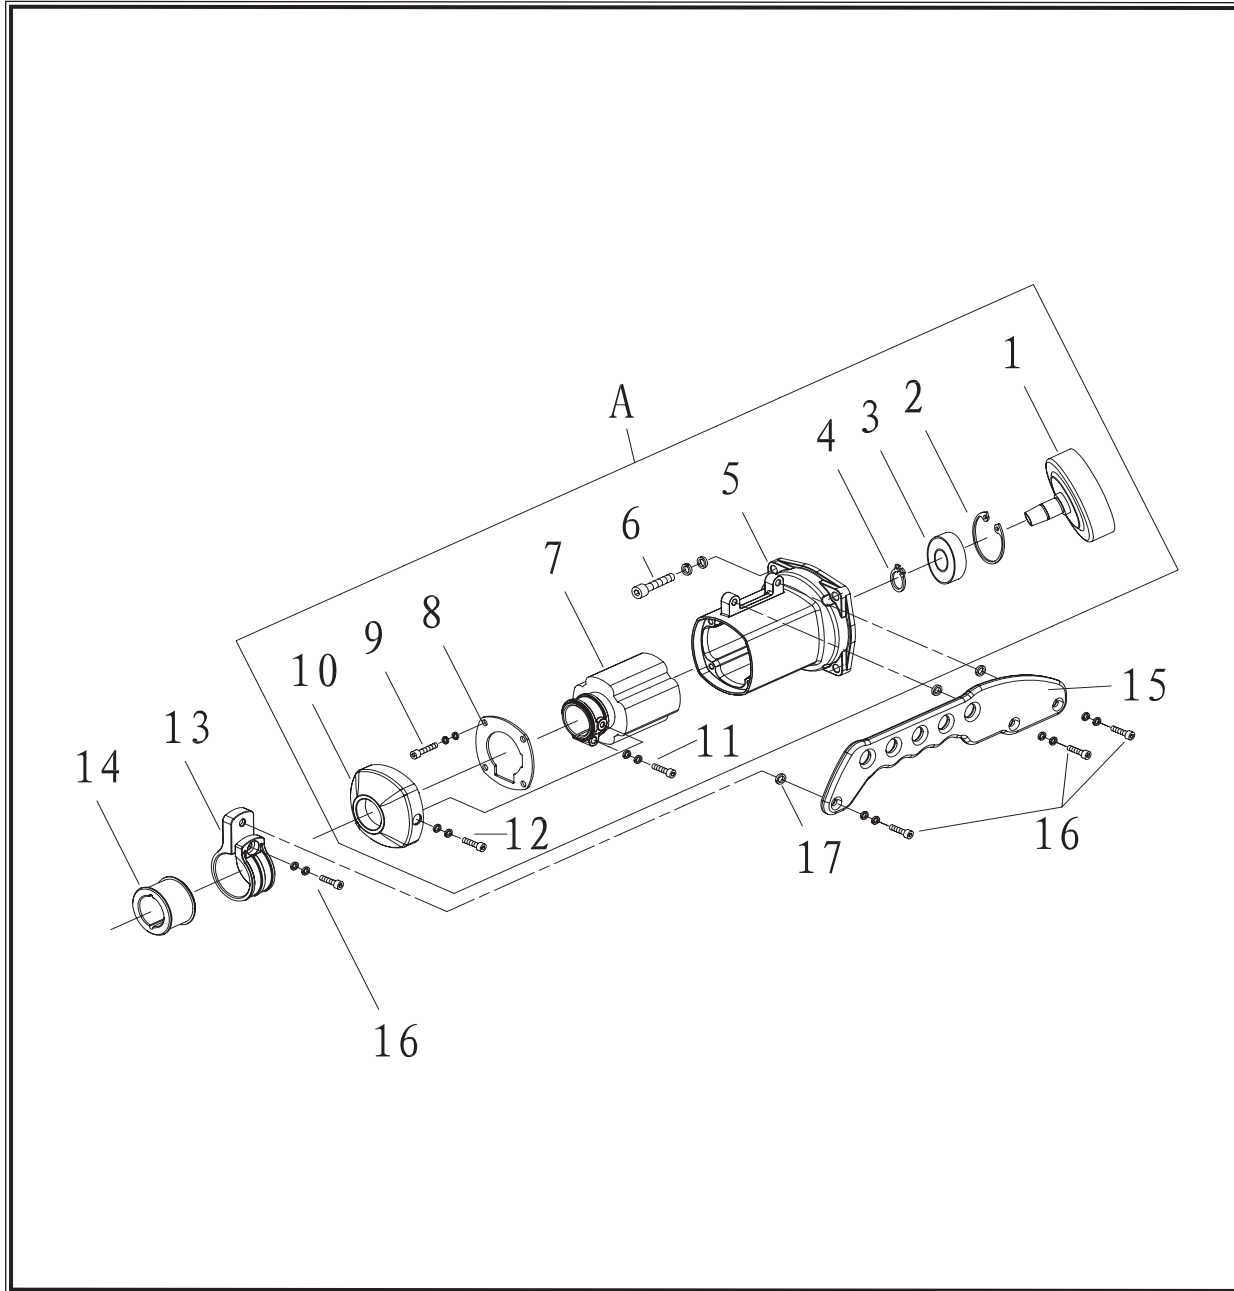

POS.	CODE	DESCRIPTION	QTY
1	A5344	BEARING 6202/P4	2
2	A5345	OIL SEAL	1
<b>SET 1 (3+4)</b>	A5346	CRANK CASE	1
5	A5348	PIN	2
6	A5349	GASKET CRANK CASE	1
7	A5350	SCREW M5X30	4
8	A5351	PISTON	1
9	A5352	RING PISTON	2
10	A5353	PIN PISTON	1
11	A5354	RING SNAP	2
12	A5355	CRANK SHAFT ASSEMBLY	1
13	A5356	CYLINDER	1
14	A5357	GASKET CYLINDER	1
15	A5358	SCREW M5X18	4
16	A5359	SPARK PLUG	1
17	A5360	KEY 3X13X5	1
18-1	A5361	ROTOR MAGNET	1
18-2	A5362	IG COIL	1
19	A5363	SPACER IG COIL	2
20	A5364	SCREW M4X20	2
21	A5365	NUT M10	1
22	A5366	WIRE LEAD ASSEMBLY	1
23	A5367	CLUTCH ASSEMBLY	1
24	A5368	CLUTCH BOLT	2
25	A5369	CLUTCH WASHER	2
26	A5370	WAVE WASHER	2
27	A5371	FAN COVER	1

POS.	CODE	DESCRIPTION	QTY
28	A5372	PIN	2
29	A5398	SCREW M5X20	4
30	A5374	MUFFLER ASSEMBLY	1
31	A5375	NUT M10	1
32	A5376	GASKET MUFFLER	1
33	A5377	GUIDE COVER ASSEMBLY	1
34	A5378	SCREW M6X20-10.9	2
35	A5379	SCREW M5X12	1
36	A5380	SCREW M5X16	2
37	A5381	CLAPBOARD	1
38	A5382	STARTER	1
39	A5383	GASKET INSULATOR	1
40	A5384	INSULATOR	1
41	A5385	SCREW M5X25	2
42	A5386	GASKET CARBURETOR	1
43	A5387	CARBURETOR	1
44	A5388	CLEANER BODY	1
45	A5389	WAVE WASHER 8	1
46	A5390	SPIT BACK SHIELD	1
47	A5391	SCREW M5X55	2
48	A5392	AIR FILTER ELEMENT	1
49-1	A5394	COVER CLEANER	2
49-2	A5395	KNOB COVER	1
50	A5396	TOP COVER	1
51	A5397	GASKET	1
52	A5398	SCREW M5X20	1
53-1	A5399	FUEL TANK	1
53-2	A5324	PIPE RETURN (9cm)	1

POS.	CODE	DESCRIPTION	QTY
53-3	A5323	PIPE INTAKE (23cm)	1
53-4	A5402	GROMMET	1
53-5	A5403	CLIP PIPE	1
53-6	A5322	FILTER	1
53-7	A5405	TANK CAP	1
53-8	A5406	COLLAR	3
54	A5407	ENGINE STAND	1
55	A5408	SPACER FUEL TANK	1
56	A5385	SCREW M5X25	1
57	A5398	SCREW M5X20	2
58	A5398	SCREW M5X20	4

POS.	CODE	DESCRIPTION	QTY
B	A5430	PIPE COMPONENT	1
1	A5431	RUBBER COVER	6
2	A5432	OIL BEARING	6
3	A5433	DRIVE SHAFT	1
4	A5434	PIPE	1

POS.	CODE	DESCRIPTION	QTY
C	A5435	HOLDER ASSEMBLY	1
1	A5436	HARNES CLAMP	1
2	A5437	CLAMP	1
3	A5438	SCREW M5X20	1
4	A5439	NUT M5	1