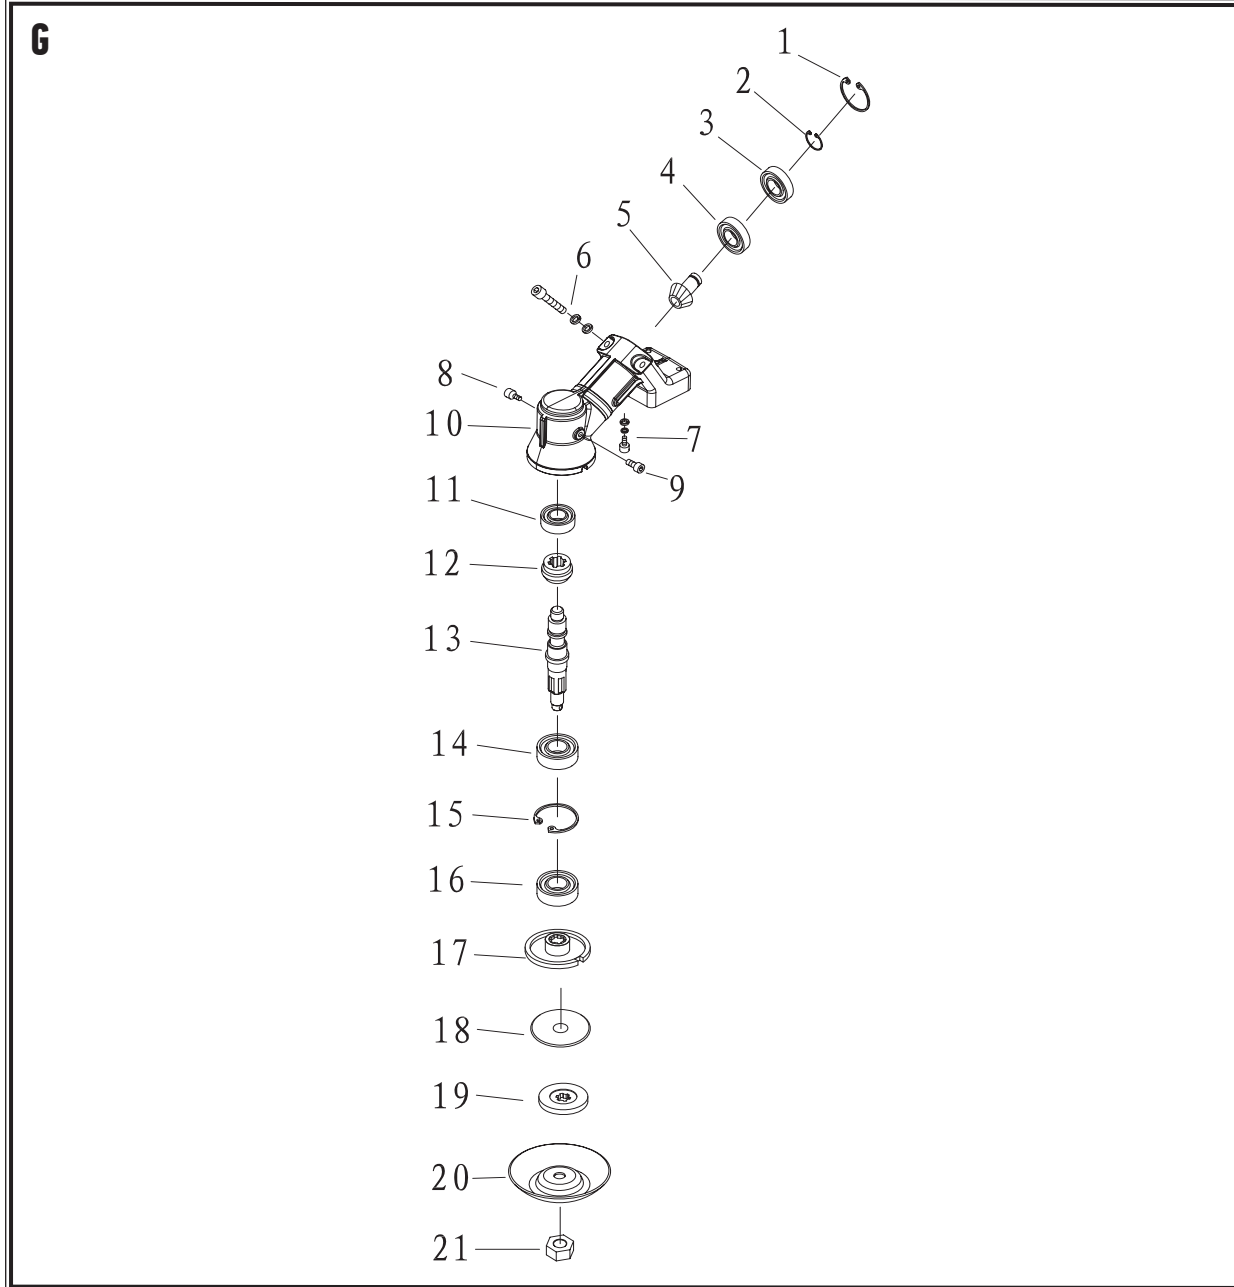

POS.	CODE	DESCRIPTION	QTY
G	A5478	GEAR CASE ASSEMBLY	1
1	A5479	STOP RING	1
2	A5480	STOP RING	1
3	A5481	BEARING 6001-2RS	1
4	A5482	BEARING 6001	1
5	A5483	PINION	1
6	A5484	SCREW M6X25	2
7	A5379	SCREW M5X12	1
8	A5486	SCREW M5X8	1
9	A5487	BOLT M6X8	1
10	A5488	GEAR CASE	1
11	A5489	BEARING 6000/P5	1
12	A5490	GEAR	1
13	A5491	GEAR SHAFT	1
14	A5492	BEARING 6202-2RS	1
15	A5493	STOP RING	1
16	A5494	OIL-SEAL	1
17	A5495	HOLDER A	1
18	A5496	WASHER	1
19	A5497	HOLDER B	1
20	A5498	COVER	1
21	A5499	NUT	1