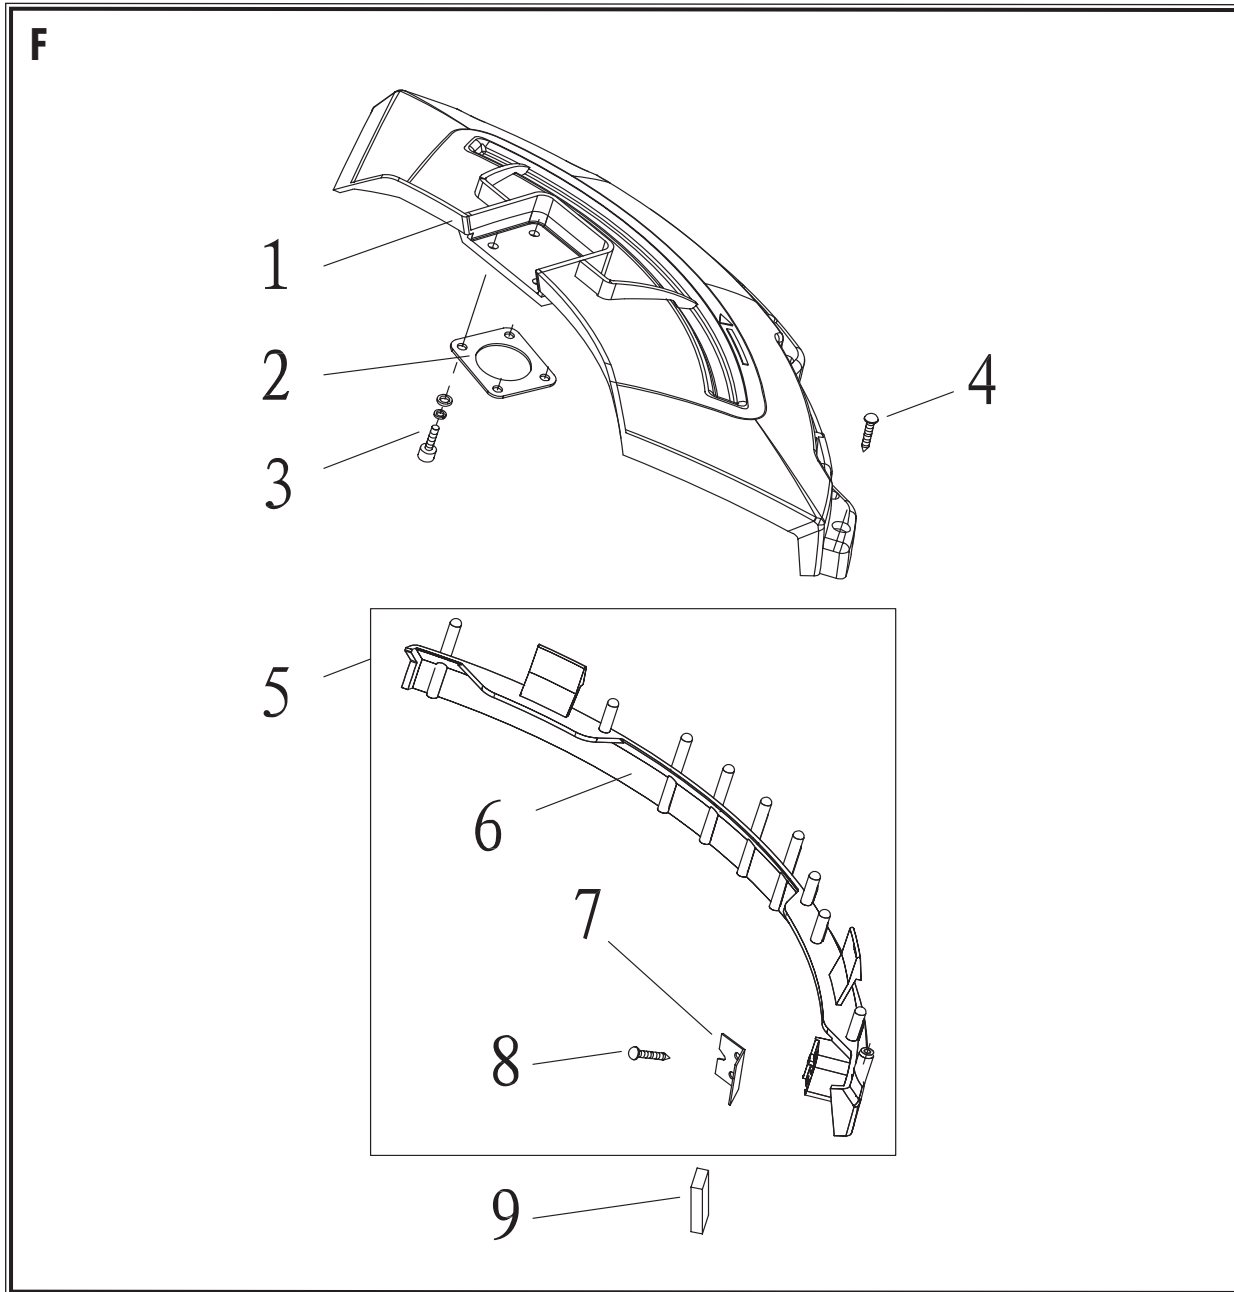

POS.	CODE	DESCRIPTION	QTY
A	A5412	CLUTCH COMPONENT	1
1	A5413	CLUTCH DRUM COMPONENT	1
2	A5414	STOP RING	1
3	A5415	BEARING 6203-2RS	1
4	A5416	STOP RING	1
5	A5417	CLUTCH CASE	1
6	A5418	SCREW M6X20	4
7	A5419	LINKER	1
8	A5420	WASHER	1
9	A5398	SCREW M5X20	4
10	A5422	COVER	1
11	A5385	SCREW M5X25	1
12	A5424	SCREW M5X14	1
13	A5425	HANG RING	1
14	A5426	DAMPING CUSHION	1
15	A5427	HANG HANDLE	1
16	A5378	SCREW M6X20	4
17	A5429	WASHER	3

POS.	CODE	DESCRIPTION	QTY
B	A5430	PIPE COMPONENT	1
1	A5431	RUBBER COVER	6
2	A5432	OIL BEARING	6
3	A5433	DRIVE SHAFT	1
4	A5434	PIPE	1

POS.	CODE	DESCRIPTION	QTY
C	A5435	HOLDER ASSEMBLY	1
1	A5436	HARNES CLAMP	1
2	A5437	CLAMP	1
3	A5438	SCREW M5X20	1
4	A5439	NUT M5	1

POS.	CODE	DESCRIPTION	QTY
1	A5440	RUBBER RINGER	1
2	A5441	HANDGRIP	1
3	A5442	SCREW M5X25	4
4	A5443	CAP, UPPER	1
5	A5444	CLAMP RING	2
6	A5445	LINKER	2
7	A5446	RUBBER	6
8	A5447	CAP, LOWER	1
9	A5385	SCREW M5X25	2

POS.	CODE	DESCRIPTION	QTY
E	A5449	LEVER ASSEMBLY	1
<b>SET 2</b> <b>(1, 12-15)</b>	A5450	BOX, LEFT	1
2	A5451	SPRING	1
3	A5452	HAND GRIP	1
4	A5453	BOX, RIGHT	1
5	A5454	SCREW ST2.9X13	4
6	A5455	SCREW M5X35	1
7	A5456	HAND GRIP	1
8	A5457	SPRING	1
9	A5458	CABLE COMPONENT	1
<b>SET 3</b> <b>(10+11)</b>	A5460	STOP BUTTON COMP. (with tube)	1
13	A5462	SPRING	1