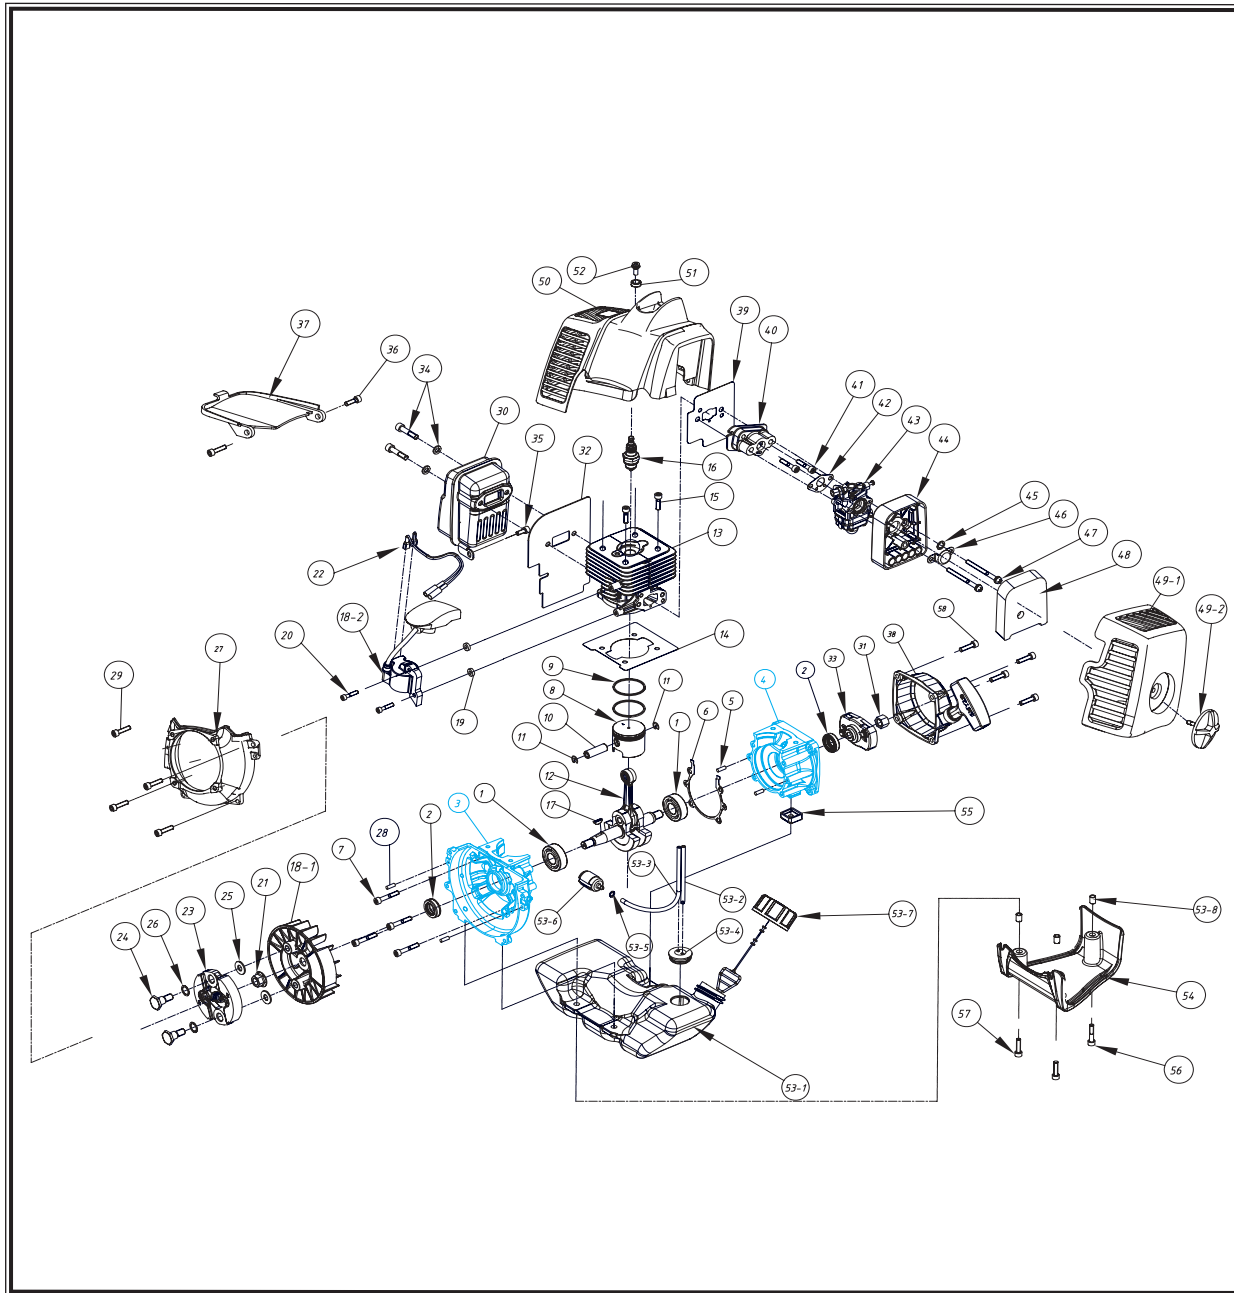

POS.	CODE	DESCRIPTION	QTY
1	A5344	BEARING 6202/P4	2
2	A5345	OIL SEAL	1
<b>SET 1 (3+4)</b>	A5346	CRANK CASE	1
5	A5348	PIN	2
6	A5349	GASKET CRANK CASE	1
7	A5350	SCREW M5X30	4
8	A5351	PISTON	1
9	A5352	RING PISTON	2
10	A5353	PIN PISTON	1
11	A5354	RING SNAP	2
12	A5355	CRANK SHAFT ASSEMBLY	1
13	A5356	CYLINDER	1
14	A5357	GASKET CYLINDER	1
15	A5358	SCREW M5X18	4
16	A5359	SPARK PLUG	1
17	A5360	KEY 3X13X5	1
18-1	A5361	ROTOR MAGNET	1
18-2	A5362	IG COIL	1
19	A5363	SPACER IG COIL	2
20	A5364	SCREW M4X20	2
21	A5365	NUT M10	1
22	A5366	WIRE LEAD ASSEMBLY	1
23	A5367	CLUTCH ASSEMBLY	1
24	A5368	CLUTCH BOLT	2
25	A5369	CLUTCH WASHER	2
26	A5370	WAVE WASHER	2
27	A5371	FAN COVER	1

POS.	CODE	DESCRIPTION	QTY
28	A5372	PIN	2
29	A5398	SCREW M5X20	4
30	A5374	MUFFLER ASSEMBLY	1
31	A5375	NUT M10	1
32	A5376	GASKET MUFFLER	1
33	A5377	GUIDE COVER ASSEMBLY	1
34	A5378	SCREW M6X20-10.9	2
35	A5379	SCREW M5X12	1
36	A5380	SCREW M5X16	2
37	A5381	CLAPBOARD	1
38	A5382	STARTER	1
39	A5383	GASKET INSULATOR	1
40	A5384	INSULATOR	1
41	A5385	SCREW M5X25	2
42	A5386	GASKET CARBURETOR	1
43	A5387	CARBURETOR	1
44	A5388	CLEANER BODY	1
45	A5389	WAVE WASHER 8	1
46	A5390	SPIT BACK SHIELD	1
47	A5391	SCREW M5X55	2
48	A5392	AIR FILTER ELEMENT	1
49-1	A5394	COVER CLEANER	2
49-2	A5395	KNOB COVER	1
50	A5396	TOP COVER	1
51	A5397	GASKET	1
52	A5398	SCREW M5X20	1
53-1	A5399	FUEL TANK	1
53-2	A5324	PIPE RETURN (9cm)	1

POS.	CODE	DESCRIPTION	QTY
B	A5430	PIPE COMPONENT	1
1	A5431	RUBBER COVER	6
2	A5432	OIL BEARING	6
3	A5433	DRIVE SHAFT	1
4	A5434	PIPE	1

POS.	CODE	DESCRIPTION	QTY
C	A5435	HOLDER ASSEMBLY	1
1	A5436	HARNES CLAMP	1
2	A5437	CLAMP	1
3	A5438	SCREW M5X20	1
4	A5439	NUT M5	1