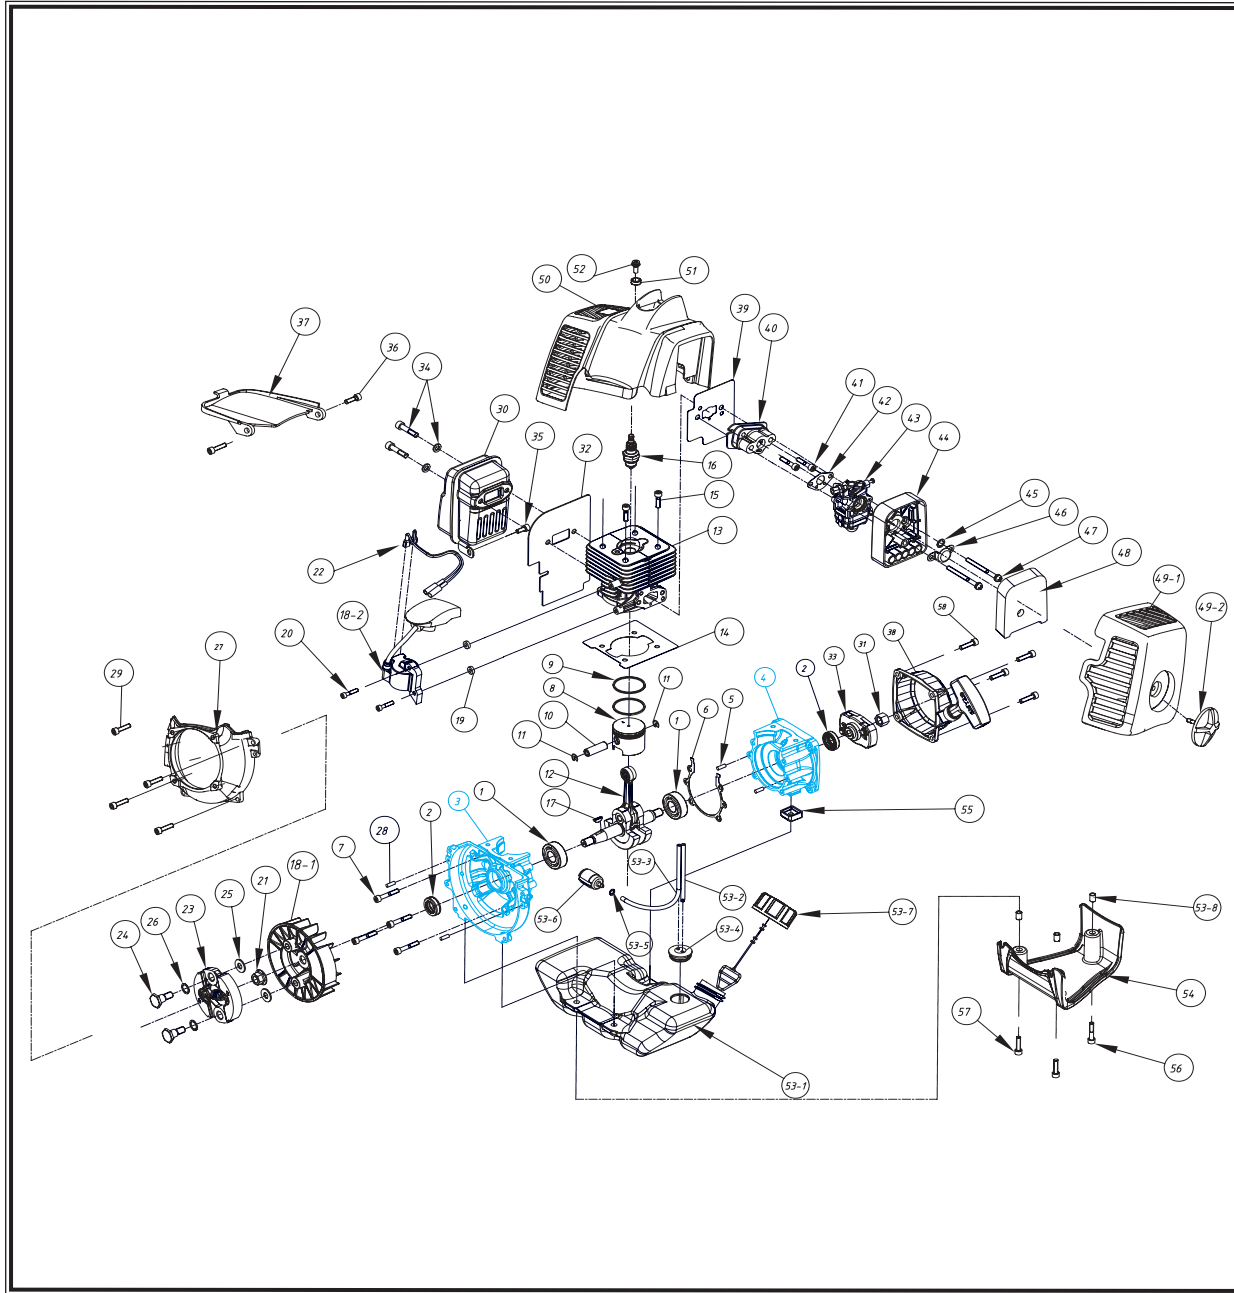

POS.	CODE	DESCRIPTION	QTY
1	A5344	BEARING 6202/P4	2
2	A5345	OIL SEAL	1
<b>SET 1 (3+4)</b>	A5346	CRANK CASE	1
5	A5348	PIN	2
6	A5349	GASKET CRANK CASE	1
7	A5350	SCREW M5X30	4
8	A5351	PISTON	1
9	A5352	RING PISTON	2
10	A5353	PIN PISTON	1
11	A5354	RING SNAP	2
12	A5355	CRANK SHAFT ASSEMBLY	1
13	A5356	CYLINDER	1
14	A5357	GASKET CYLINDER	1
15	A5358	SCREW M5X18	4
16	A5359	SPARK PLUG	1
17	A5360	KEY 3X13X5	1
18-1	A5361	ROTOR MAGNET	1
18-2	A5362	IG COIL	1
19	A5363	SPACER IG COIL	2
20	A5364	SCREW M4X20	2
21	A5365	NUT M10	1
22	A5366	WIRE LEAD ASSEMBLY	1
23	A5367	CLUTCH ASSEMBLY	1
24	A5368	CLUTCH BOLT	2
25	A5369	CLUTCH WASHER	2
26	A5370	WAVE WASHER	2
27	A5371	FAN COVER	1

POS.	CODE	DESCRIPTION	QTY
28	A5372	PIN	2
29	A5398	SCREW M5X20	4
30	A5374	MUFFLER ASSEMBLY	1
31	A5375	NUT M10	1
32	A5376	GASKET MUFFLER	1
33	A5377	GUIDE COVER ASSEMBLY	1
34	A5378	SCREW M6X20-10.9	2
35	A5379	SCREW M5X12	1
36	A5380	SCREW M5X16	2
37	A5381	CLAPBOARD	1
38	A5382	STARTER	1
39	A5383	GASKET INSULATOR	1
40	A5384	INSULATOR	1
41	A5385	SCREW M5X25	2
42	A5386	GASKET CARBURETOR	1
43	A5387	CARBURETOR	1
44	A5388	CLEANER BODY	1
45	A5389	WAVE WASHER 8	1
46	A5390	SPIT BACK SHIELD	1
47	A5391	SCREW M5X55	2
48	A5392	AIR FILTER ELEMENT	1
49-1	A5394	COVER CLEANER	2
49-2	A5395	KNOB COVER	1
50	A5396	TOP COVER	1
51	A5397	GASKET	1
52	A5398	SCREW M5X20	1
53-1	A5399	FUEL TANK	1
53-2	A5324	PIPE RETURN (9cm)	1

POS.	CODE	DESCRIPTION	QTY
B	A5430	PIPE COMPONENT	1
1	A5431	RUBBER COVER	6
2	A5432	OIL BEARING	6
3	A5433	DRIVE SHAFT	1
4	A5434	PIPE	1

POS.	CODE	DESCRIPTION	QTY
C	A5435	HOLDER ASSEMBLY	1
1	A5436	HARNES CLAMP	1
2	A5437	CLAMP	1
3	A5438	SCREW M5X20	1
4	A5439	NUT M5	1