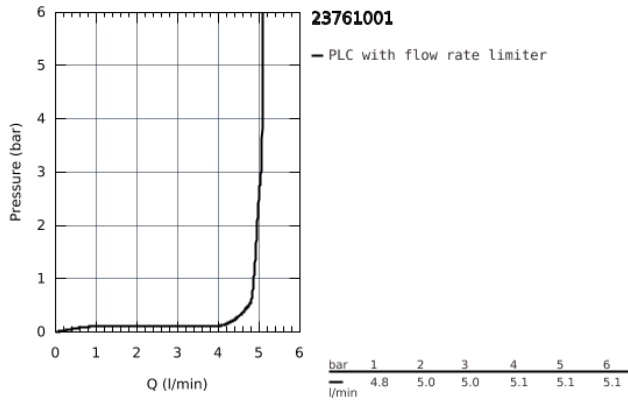

23 761 001 **BAUEDGE <PRE>ΜΠΑΤΑΡΙΑ ΝΙΠΤΗΡΑ, ΜΟΝΟΥ ΜΟΧΛΟΥ 1/2" ΜΕΓΕΘΟΣ XL**  
</PRE>

**ΠΕΡΙΓΡΑΦΗ ΠΡΟΪΟΝΤΟΣ**

- Χρώμα: chrome
- για νιπτήρες ελεύθερης τοποθέτησης
- τοποθέτηση μιας οπής
- μεταλλική λαβή
- GROHE Long-Life 28 mm ceramic cartridge
- με περιοριστή θερμοκρασίας
- Φινίρισμα GROHE Long-Life
- Lead and Nickel Free Inner Water Ways
- GROHE Water Saving φίλτρο 5.7 l/min
- σύστημα ταχείας εγκατάστασης
- λείο σώμα
- εύκαμπτα σπειράλ σύνδεσης
- professional exclusive

23 761 001 **BAUEDGE <PRE>ΜΠΑΤΑΡΙΑ ΝΙΠΤΗΡΑ, ΜΟΝΟΥ ΜΟΧΛΟΥ 1/2" ΜΕΓΕΘΟΣ XL**  
</PRE>

23 761 001 **BAUEDGE <PRE>ΜΠΑΤΑΡΙΑ ΝΙΠΤΗΡΑ, ΜΟΝΟΥ ΜΟΧΛΟΥ 1/2" ΜΕΓΕΘΟΣ XL**  
</PRE>

**ΑΝΤΑΛΛΑΚΤΙΚΑ** , Σεπτεμβρίου 2018 – τώρα