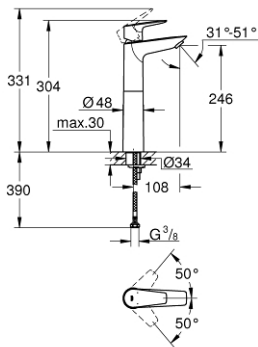

23 761 001 **BAUEDGE <PRE>ΜΠΑΤΑΡΙΑ ΝΙΠΤΗΡΑ, ΜΟΝΟΥ ΜΟΧΛΟΥ 1/2" ΜΕΓΕΘΟΣ XL**  
</PRE>

**ΠΕΡΙΓΡΑΦΗ ΠΡΟΪΟΝΤΟΣ**

- Χρώμα: chrome
- για νιπτήρες ελεύθερης τοποθέτησης
- τοποθέτηση μιας οπής
- μεταλλική λαβή
- GROHE Long-Life 28 mm ceramic cartridge
- με περιοριστή θερμοκρασίας
- Φινίρισμα GROHE Long-Life
- Lead and Nickel Free Inner Water Ways
- GROHE Water Saving φίλτρο 5.7 l/min
- σύστημα ταχείας εγκατάστασης
- λείο σώμα
- εύκαμπτα σπειράλ σύνδεσης
- professional exclusive

23 761 001 **BAUEDGE <PRE>ΜΠΑΤΑΡΙΑ ΝΙΠΤΗΡΑ, ΜΟΝΟΥ ΜΟΧΛΟΥ 1/2" ΜΕΓΕΘΟΣ XL**  
</PRE>

23 761 001 **BAUEDGE <PRE>ΜΠΑΤΑΡΙΑ ΝΙΠΤΗΡΑ, ΜΟΝΟΥ ΜΟΧΛΟΥ 1/2" ΜΕΓΕΘΟΣ XL**  
</PRE>

**ΑΝΤΑΛΛΑΚΤΙΚΑ** , Σεπτεμβρίου 2018 – τώρα

1: Φυσίγγιο (Αριθμός ανταλλακτικού 48518000)

2: Ρυθμιστής ακτίνας (Αριθμός ανταλλακτικού 46837000)

3: σετ στήριξης (Αριθμός ανταλλακτικού 46249000)

4: Σετ απορριμμάτων με τάπα που ανοίγει (Αριθμός ανταλλακτικού 65807000)\*