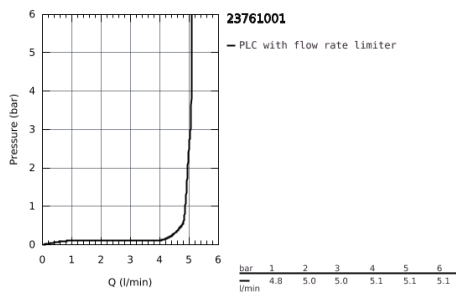

23 761 001 **BAUEDGE <PRE>ΜΠΑΤΑΡΙΑ ΝΙΠΤΗΡΑ, ΜΟΝΟΥ ΜΟΧΛΟΥ 1/2" ΜΕΓΕΘΟΣ XL**  
</PRE>

**ΠΕΡΙΓΡΑΦΗ ΠΡΟΪΟΝΤΟΣ**

- Χρώμα: chrome
- για νιπτήρες ελεύθερης τοποθέτησης
- τοποθέτηση μιας οπής
- μεταλλική λαβή
- GROHE Long-Life 28 mm ceramic cartridge
- με περιοριστή θερμοκρασίας
- Φινίρισμα GROHE Long-Life
- Lead and Nickel Free Inner Water Ways
- GROHE Water Saving φίλτρο 5.7 l/min
- σύστημα ταχείας εγκατάστασης
- λείο σώμα
- εύκαμπτα σπειράλ σύνδεσης
- professional exclusive

23 761 001 **BAUEDGE <PRE>ΜΠΑΤΑΡΙΑ ΝΙΠΤΗΡΑ, ΜΟΝΟΥ ΜΟΧΛΟΥ 1/2" ΜΕΓΕΘΟΣ XL**  
</PRE>

23 761 001 **BAUEDGE <PRE>ΜΠΑΤΑΡΙΑ ΝΙΠΤΗΡΑ, ΜΟΝΟΥ ΜΟΧΛΟΥ 1/2" ΜΕΓΕΘΟΣ XL**  
</PRE>

**ΑΝΤΑΛΛΑΚΤΙΚΑ** , Σεπτεμβρίου 2018 – τώρα