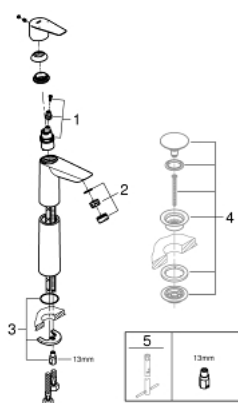

23 761 001 **BAUEDGE <PRE>ΜΠΑΤΑΡΙΑ ΝΙΠΤΗΡΑ, ΜΟΝΟΥ ΜΟΧΛΟΥ 1/2" ΜΕΓΕΘΟΣ XL**  
</PRE>

**ΠΕΡΙΓΡΑΦΗ ΠΡΟΪΟΝΤΟΣ**

- Χρώμα: chrome
- για νιπτήρες ελεύθερης τοποθέτησης
- τοποθέτηση μιας οπής
- μεταλλική λαβή
- GROHE Long-Life 28 mm ceramic cartridge
- με περιοριστή θερμοκρασίας
- Φινίρισμα GROHE Long-Life
- Lead and Nickel Free Inner Water Ways
- GROHE Water Saving φίλτρο 5.7 l/min
- σύστημα ταχείας εγκατάστασης
- λείο σώμα
- εύκαμπτα σπειράλ σύνδεσης
- professional exclusive

23 761 001 **BAUEDGE <PRE>ΜΠΑΤΑΡΙΑ ΝΙΠΤΗΡΑ, ΜΟΝΟΥ ΜΟΧΛΟΥ 1/2" ΜΕΓΕΘΟΣ XL**  
</PRE>

23 761 001 **BAUEDGE <PRE>ΜΠΑΤΑΡΙΑ ΝΙΠΤΗΡΑ, ΜΟΝΟΥ ΜΟΧΛΟΥ 1/2" ΜΕΓΕΘΟΣ XL**  
</PRE>

**ΑΝΤΑΛΛΑΚΤΙΚΑ** , Σεπτεμβρίου 2018 – τώρα

1: Φυσίγγιο (Αριθμός ανταλλακτικού 48518000)

2: Ρυθμιστής ακτίνας (Αριθμός ανταλλακτικού 46837000)

3: σετ στήριξης (Αριθμός ανταλλακτικού 46249000)

4: Σετ απορριμμάτων με τάπα που ανοίγει (Αριθμός ανταλλακτικού 65807000)\*