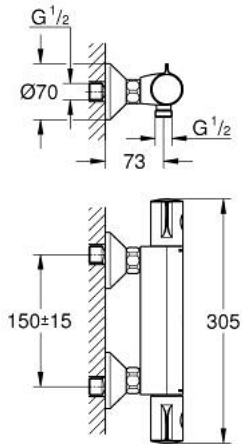

34 558 000 GROHTHERM 800 ΜΙΚΤΗΣ ΜΕ ΘΕΡΜΟΣΤΑΤΗ ΓΙΑ ΝΤΟΥΖ

ΠΕΡΙΓΡΑΦΗ ΠΡΟΪΟΝΤΟΣ

- Χρώμα: chrome
- επίτοιχη
- Φινίρισμα GROHE Long-Life
- διακόπτης ασφαλείας σε 38° C
- GROHE SafeStop Plus optional temperature limiter at 43°C included
- GROHE TurboStat compact cartridge
- ενσωματωμένος διακόπτης αναμεμιγμένου νερού
- λαβή όγκου με κουμπί οικονομίας και ανεξάρτητα ρυθμιζόμενοδιακόπτη οικονομίας
- κεραμική κεφαλή 1/2" , 180°
- έξοδος ντούς κάτω 1/2"
- φίλτρα συγκράτησης ακαθαρσιών
- ενσωματωμένες βαλβίδες αντεπιστροφής
- προστασία κατά της ανάστροφης ροής
- σύνδεσμοι σχήματος S
- μεταλλική ροζέττα
- GROHE Water Saving - Less water, perfect flow

34 558 000 GROHTHERM 800 ΜΙΚΤΗΣ ΜΕ ΘΕΡΜΟΣΤΑΤΗ ΓΙΑ ΝΤΟΥΖ

ΑΝΤΑΛΛΑΚΤΙΚΑ , Φεβρουαρίου 2014 – τώρα

- 1: Temperature control handle (Αριθμός ανταλλακτικού 47981000)
- 2: Δακτύλιος στερέωσης (Αριθμός ανταλλακτικού 47743000)
- 3: Θερμοστατική συμπαγής κασέτα (Αριθμός ανταλλακτικού 47439000)
- 4: Shut-off handle (Αριθμός ανταλλακτικού 47980000)
- 5: Κεραμικός μηχανισμός 1/2" (Αριθμός ανταλλακτικού 45346000)
- 5.1: Ο-Ρινγκ Ø18,2 x Ø1,7 (Αριθμός ανταλλακτικού 0392400M)
- 6: Βαλβίδα αντεπιστροφής (Αριθμός ανταλλακτικού 08565000)
- 7: Βαλβίδα αντεπιστροφής (Αριθμός ανταλλακτικού 47189000)
- 7.1: Φίλτρο συγκράτησης ακαθαρσιών (Αριθμός ανταλλακτικού 0726400M)
- 7.2: Βαλβίδα αντεπιστροφής (Αριθμός ανταλλακτικού 08565000)
- 7.3: Ο-Ρινγκ Ø17 x Ø2 (Αριθμός ανταλλακτικού 0305500M)
- 8: Σύνδεσμος σχήματος S (Αριθμός ανταλλακτικού 12075000)
- 8.1: Μόνωση (Αριθμός ανταλλακτικού 0138600M)
- 8.2: Ροζέτα (Αριθμός ανταλλακτικού 0221000M)
- 9: Προέκταση 3/4", 20mm (Αριθμός ανταλλακτικού 0713000M)*
- 10: Κλειδί (Αριθμός ανταλλακτικού 19332000)*
- 11: Special spanner (Αριθμός ανταλλακτικού 19377000)*
- 12: TurboStat (Αριθμός ανταλλακτικού 47175000)*