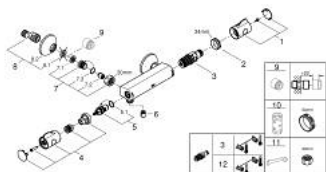

34 558 000 GROHTHERM 800 ΜΙΚΤΗΣ ΜΕ ΘΕΡΜΟΣΤΑΤΗ ΓΙΑ ΝΤΟΥΖ

ΠΕΡΙΓΡΑΦΗ ΠΡΟΪΟΝΤΟΣ

- Χρώμα: chrome
- επίτοιχη
- Φινίρισμα GROHE Long-Life
- διακόπτης ασφαλείας σε 38° C
- GROHE SafeStop Plus optional temperature limiter at 43°C included
- GROHE TurboStat compact cartridge
- ενσωματωμένος διακόπτης αναμεμιγμένου νερού
- λαβή όγκου με κουμπί οικονομίας και ανεξάρτητα ρυθμιζόμενοδιακόπτη οικονομίας
- κεραμική κεφαλή 1/2" , 180°
- έξοδος ντούς κάτω 1/2"
- φίλτρα συγκράτησης ακαθαρσιών
- ενσωματωμένες βαλβίδες αντεπιστροφής
- προστασία κατά της ανάστροφης ροής
- σύνδεσμοι σχήματος S
- μεταλλική ροζέττα
- GROHE Water Saving - Less water, perfect flow

34 558 000 GROHTHERM 800 ΜΙΚΤΗΣ ΜΕ ΘΕΡΜΟΣΤΑΤΗ ΓΙΑ ΝΤΟΥΖ

ΑΝΤΑΛΛΑΚΤΙΚΑ , Φεβρουαρίου 2014 – τώρα

- 1: Temperature control handle (Αριθμός ανταλλακτικού 47981000)
- 2: Δακτύλιος στερέωσης (Αριθμός ανταλλακτικού 47743000)
- 3: Θερμοστατική συμπαγής κασέτα (Αριθμός ανταλλακτικού 47439000)
- 4: Shut-off handle (Αριθμός ανταλλακτικού 47980000)
- 5: Κεραμικός μηχανισμός 1/2" (Αριθμός ανταλλακτικού 45346000)
- 5.1: Ο-Ρινγκ Ø18,2 x Ø1,7 (Αριθμός ανταλλακτικού 0392400M)
- 6: Βαλβίδα αντεπιστροφής (Αριθμός ανταλλακτικού 08565000)
- 7: Βαλβίδα αντεπιστροφής (Αριθμός ανταλλακτικού 47189000)
- 7.1: Φίλτρο συγκράτησης ακαθαρσιών (Αριθμός ανταλλακτικού 0726400M)
- 7.2: Βαλβίδα αντεπιστροφής (Αριθμός ανταλλακτικού 08565000)
- 7.3: Ο-Ρινγκ Ø17 x Ø2 (Αριθμός ανταλλακτικού 0305500M)
- 8: Σύνδεσμος σχήματος S (Αριθμός ανταλλακτικού 12075000)
- 8.1: Μόνωση (Αριθμός ανταλλακτικού 0138600M)
- 8.2: Ροζέτα (Αριθμός ανταλλακτικού 0221000M)
- 9: Προέκταση 3/4", 20mm (Αριθμός ανταλλακτικού 0713000M)*
- 10: Κλειδί (Αριθμός ανταλλακτικού 19332000)*
- 11: Special spanner (Αριθμός ανταλλακτικού 19377000)*
- 12: TurboStat (Αριθμός ανταλλακτικού 47175000)*