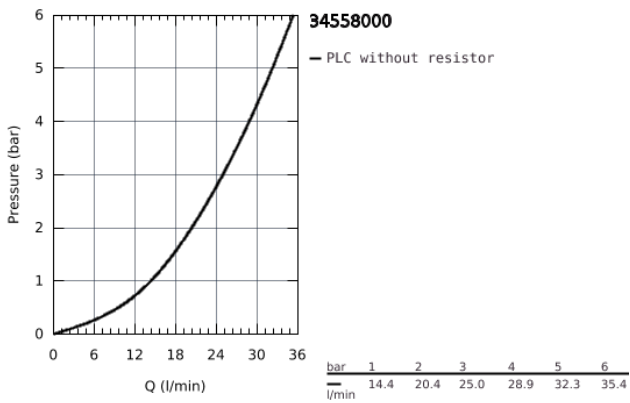

34 558 000 GROHTHERM 800 ΜΙΚΤΗΣ ΜΕ ΘΕΡΜΟΣΤΑΤΗ ΓΙΑ ΝΤΟΥΖ

ΠΕΡΙΓΡΑΦΗ ΠΡΟΪΟΝΤΟΣ

- Χρώμα: chrome
- επίτοιχη
- Φινίρισμα GROHE Long-Life
- διακόπτης ασφαλείας σε 38° C
- GROHE SafeStop Plus optional temperature limiter at 43°C included
- GROHE TurboStat compact cartridge
- ενσωματωμένος διακόπτης αναμεμιγμένου νερού
- λαβή όγκου με κουμπί οικονομίας και ανεξάρτητα ρυθμιζόμενοδιακόπτη οικονομίας
- κεραμική κεφαλή 1/2" , 180°
- έξοδος ντούς κάτω 1/2"
- φίλτρα συγκράτησης ακαθαρσιών
- ενσωματωμένες βαλβίδες αντεπιστροφής
- προστασία κατά της ανάστροφης ροής
- σύνδεσμοι σχήματος S
- μεταλλική ροζέττα
- GROHE Water Saving - Less water, perfect flow

34 558 000 GROHTHERM 800 ΜΙΚΤΗΣ ΜΕ ΘΕΡΜΟΣΤΑΤΗ ΓΙΑ ΝΤΟΥΖ

ΑΝΤΑΛΛΑΚΤΙΚΑ , Φεβρουαρίου 2014 – τώρα

- 1: Temperature control handle (Αριθμός ανταλλακτικού 47981000)
- 2: Δακτύλιος στερέωσης (Αριθμός ανταλλακτικού 47743000)
- 3: Θερμοστατική συμπαγής κασέτα (Αριθμός ανταλλακτικού 47439000)
- 4: Shut-off handle (Αριθμός ανταλλακτικού 47980000)
- 5: Κεραμικός μηχανισμός 1/2" (Αριθμός ανταλλακτικού 45346000)
- 5.1: Ο-Ρινγκ Ø18,2 x Ø1,7 (Αριθμός ανταλλακτικού 0392400M)
- 6: Βαλβίδα αντεπιστροφής (Αριθμός ανταλλακτικού 08565000)
- 7: Βαλβίδα αντεπιστροφής (Αριθμός ανταλλακτικού 47189000)
- 7.1: Φίλτρο συγκράτησης ακαθαρσιών (Αριθμός ανταλλακτικού 0726400M)
- 7.2: Βαλβίδα αντεπιστροφής (Αριθμός ανταλλακτικού 08565000)
- 7.3: Ο-Ρινγκ Ø17 x Ø2 (Αριθμός ανταλλακτικού 0305500M)
- 8: Σύνδεσμος σχήματος S (Αριθμός ανταλλακτικού 12075000)
- 8.1: Μόνωση (Αριθμός ανταλλακτικού 0138600M)
- 8.2: Ροζέτα (Αριθμός ανταλλακτικού 0221000M)
- 9: Προέκταση 3/4", 20mm (Αριθμός ανταλλακτικού 0713000M)*
- 10: Κλειδί (Αριθμός ανταλλακτικού 19332000)*
- 11: Special spanner (Αριθμός ανταλλακτικού 19377000)*
- 12: TurboStat (Αριθμός ανταλλακτικού 47175000)*