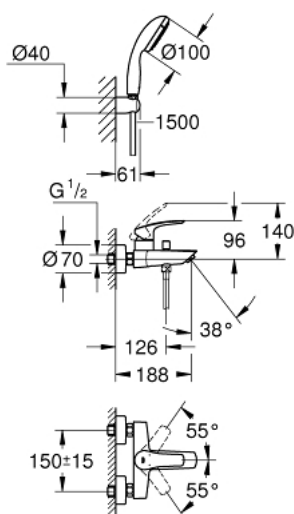

33 302 003 EUROSMART <PRE>ΜΙΞΕΡ ΜΠΑΝΙΟΥ ΜΕ ΈΝΑ ΜΟΧΛΌ 1/2" </PRE>

ΠΕΡΙΓΡΑΦΗ ΠΡΟΪΟΝΤΟΣ

- επίτοιχος
- metal lever
- 35 mm κεραμικός μηχανισμός
- ρυθμιζόμενος περιοριστής ροής
- με περιοριστή θερμοκρασίας
- Φινίρισμα GROHE StarLight
- αυτόματος διανεμητής : μπάνιο / ντους
- ρουξόυνη
- ενσωματωμένη βαλβίδα αντεπιστροφής στην εκροή ντους 1/2"
- σύνδεσμοι σχήματος S
- metal wall escutcheons
- προστασία κατά της αντεπιστροφής
- με σετ ντους
- αποτελούμενο από :
 - hand shower Tempesta 100, 1 spray, 9.5 l/min (27 923)
 - στήριγμα ντους τοίχου (28 605)
 - σπιράλ Relaxaflex 1500 mm 1/2"x1/2" (28 151)

33 302 003 **EUROSMART <PRE>ΜΙΞΕΡ ΜΠΑΝΙΟΥ ΜΕ ΈΝΑ ΜΟΧΛΌ 1/2" </PRE>**

ΑΝΤΑΛΛΑΚΤΙΚΑ

- 1: lever (Spare part-nr. 48550000)
- 2: Φυσίγγιο (Spare part-nr. 46374000)
- 3: Κουμπί διανομέα (Spare part-nr. 64309000)
- 4: Φίλτρο ροής (Spare part-nr. 13941000)
- 5: Διανομέας (Spare part-nr. 65655000)
- 6: Βαλβίδα αντεπιστροφής (Spare part-nr. 08565000)
- 7: Ρακόρ-Εδρα 1/2" (Spare part-nr. 45044000)
- 8: Σύνδεσμοι σχήματος S (Spare part-nr. 12662000)
- 9: Φίλτρο (Spare part-nr. 0700200M)
- 10: Προέκταση 3/4", 20mm (Spare part-nr. 0713000M)*
- 11: Κλειδί (Spare part-nr. 19332000)*
- 12: Special spanner (Spare part-nr. 19377000)*