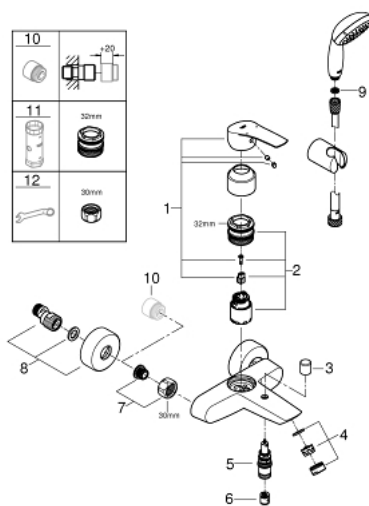

33 302 003 EUROSMART <PRE>ΜΙΞΕΡ ΜΠΑΝΙΟΥ ΜΕ ΈΝΑ ΜΟΧΛΌ 1/2" </PRE>

ΠΕΡΙΓΡΑΦΗ ΠΡΟΪΟΝΤΟΣ

- επίτοιχος
- metal lever
- 35 mm κεραμικός μηχανισμός
- ρυθμιζόμενος περιοριστής ροής
- με περιοριστή θερμοκρασίας
- Φινίρισμα GROHE StarLight
- αυτόματος διανεμητής : μπάνιο / ντους
- ρουξόυνη
- ενσωματωμένη βαλβίδα αντεπιστροφής στην εκροή ντους 1/2"
- σύνδεσμοι σχήματος S
- metal wall escutcheons
- προστασία κατά της αντεπιστροφής
- με σετ ντους
- αποτελούμενο από :
 - hand shower Tempesta 100, 1 spray, 9.5 l/min (27 923)
 - στήριγμα ντους τοίχου (28 605)
 - σπιράλ Relaxaflex 1500 mm 1/2"x1/2" (28 151)

33 302 003 **EUROSMART <PRE>ΜΙΞΕΡ ΜΠΑΝΙΟΥ ΜΕ ΈΝΑ ΜΟΧΛΌ 1/2" </PRE>**

ΑΝΤΑΛΛΑΚΤΙΚΑ

- 1: lever (Spare part-nr. 48550000)
- 2: Φυσίγγιο (Spare part-nr. 46374000)
- 3: Κουμπί διανομέα (Spare part-nr. 64309000)
- 4: Φίλτρο ροής (Spare part-nr. 13941000)
- 5: Διανομέας (Spare part-nr. 65655000)
- 6: Βαλβίδα αντεπιστροφής (Spare part-nr. 08565000)
- 7: Ρακόρ-Εδρα 1/2" (Spare part-nr. 45044000)
- 8: Σύνδεσμοι σχήματος S (Spare part-nr. 12662000)
- 9: Φίλτρο (Spare part-nr. 0700200M)
- 10: Προέκταση 3/4", 20mm (Spare part-nr. 0713000M)*
- 11: Κλειδί (Spare part-nr. 19332000)*
- 12: Special spanner (Spare part-nr. 19377000)*