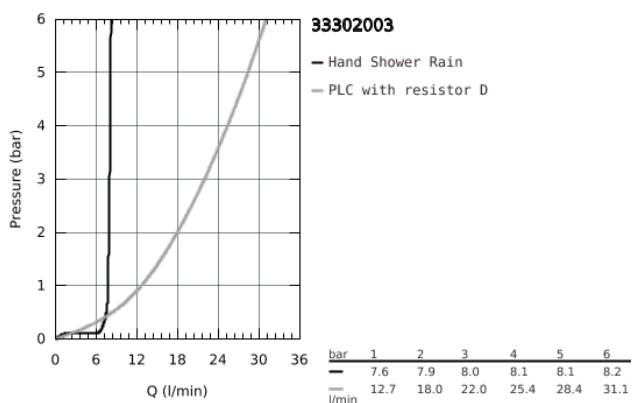

33 302 003 EUROSMART <PRE>ΜΙΞΕΡ ΜΠΑΝΙΟΥ ΜΕ ΈΝΑ ΜΟΧΛΌ 1/2" </PRE>

ΠΕΡΙΓΡΑΦΗ ΠΡΟΪΟΝΤΟΣ

- επίτοιχος
- metal lever
- 35 mm κεραμικός μηχανισμός
- ρυθμιζόμενος περιοριστής ροής
- με περιοριστή θερμοκρασίας
- Φινίρισμα GROHE StarLight
- αυτόματος διανεμητής : μπάνιο / ντους
- ρουξόυνη
- ενσωματωμένη βαλβίδα αντεπιστροφής στην εκροή ντους 1/2"
- σύνδεσμοι σχήματος S
- metal wall escutcheons
- προστασία κατά της αντεπιστροφής
- με σετ ντους
- αποτελούμενο από :
 - hand shower Tempesta 100, 1 spray, 9.5 l/min (27 923)
 - στήριγμα ντους τοίχου (28 605)
 - σπιράλ Relaxaflex 1500 mm 1/2"x1/2" (28 151)

33 302 003 **EUROSMART <PRE>ΜΙΞΕΡ ΜΠΑΝΙΟΥ ΜΕ ΈΝΑ ΜΟΧΛΌ 1/2" </PRE>**

ΑΝΤΑΛΛΑΚΤΙΚΑ

- 1: lever (Spare part-nr. 48550000)
- 2: Φυσίγγιο (Spare part-nr. 46374000)
- 3: Κουμπί διανομέα (Spare part-nr. 64309000)
- 4: Φίλτρο ροής (Spare part-nr. 13941000)
- 5: Διανομέας (Spare part-nr. 65655000)
- 6: Βαλβίδα αντεπιστροφής (Spare part-nr. 08565000)
- 7: Ρακόρ-Εδρα 1/2" (Spare part-nr. 45044000)
- 8: Σύνδεσμοι σχήματος S (Spare part-nr. 12662000)
- 9: Φίλτρο (Spare part-nr. 0700200M)
- 10: Προέκταση 3/4", 20mm (Spare part-nr. 0713000M)*
- 11: Κλειδί (Spare part-nr. 19332000)*
- 12: Special spanner (Spare part-nr. 19377000)*