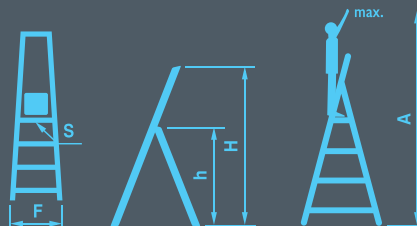

Premium

ALUMINUM STEPLADDER

ΣΚΑΛΑ ΑΛΟΥΜΙΝΙΟΥ

ΠΛΑΙΣΙΟ
ΑΛΟΥΜΙΝΙΟΥ
46X30mm

ΔΙΑΓΡΑΜΜΙΣΜΕΝΑ
ΣΚΑΛΟΠΑΤΙΑ
ΓΙΑ ΑΣΦΑΛΕΣ
ΠΑΤΗΜΑ 8mm

| ΤΥΠΟΣ | S | h/cm | H/cm | F/cm | A/m | kg |
|-------|-----|------|------|------|------|-----|
| PR602 | 2+1 | 62 | 130 | 42 | 2.63 | 3.4 |
| PR603 | 3+1 | 82 | 153 | 44 | 2.84 | 3.9 |
| PR604 | 4+1 | 103 | 175 | 46 | 3.05 | 4.5 |
| PR605 | 5+1 | 124 | 198 | 49 | 3.24 | 5.4 |
| PR606 | 6+1 | 145 | 221 | 51 | 3.47 | 6.9 |
| PR607 | 7+1 | 166 | 245 | 54 | 3.70 | 7.6 |