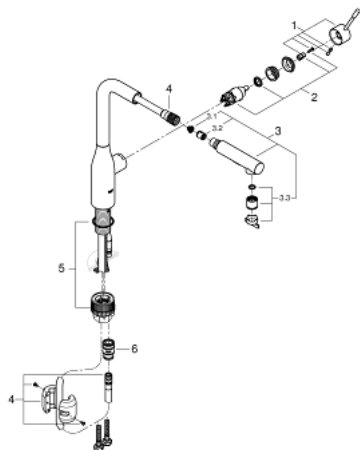

30 270 000 ESSENCE <PRE>ΜΙΞΕΡ ΝΕΡΟΧΥΤΗ ΜΟΝΟΥ ΜΟΧΛΟΥ 1/2" </PRE>

**ΠΕΡΙΓΡΑΦΗ ΠΡΟΪΟΝΤΟΣ**

- Χρώμα: chrome
- τοποθέτηση μιας οπής
- Φινίρισμα GROHE Long-Life
- GROHE SilkMove με κεραμικό μηχανισμό 28 mm
- pull-out dual spray - switching between regular flow and spray
- diverter: laminar spray/SpeedClean shower jet
- automatic return to laminar spray
- μεταλλικό
- περιστρεφόμενο σωληνωτό ρουξούνι
- εύρος περιστροφής 360°
- ενσωματωμένη βαλβίδα αντεπιστροφής
- προστασία κατά της ανάστροφης ροής
- εύκαμπτα σπιράλ σύνδεσης
- integrated temperature limiter

30 270 000 **ESSENCE <PRE>ΜΙΞΕΡ ΝΕΡΟΧΥΤΗ ΜΟΝΟΥ ΜΟΧΛΟΥ 1/2" </PRE>**

**ΑΝΤΑΛΛΑΚΤΙΚΑ**, Μαΐου 2020 – τώρα

- 1: Λαβή (Αριθμός ανταλλακτικού 46927000)
- 2: Φυσίγγιο (Αριθμός ανταλλακτικού 46580000)
- 3: Ντους (Αριθμός ανταλλακτικού 46926000)
- 3.1: Φίλτρο (Αριθμός ανταλλακτικού 0676800M)
- 3.2: Βαλβίδα αντεπιστροφής (Αριθμός ανταλλακτικού 08565000)
- 3.3: Ρυθμιστής ακτίνας (Αριθμός ανταλλακτικού 48275000)
- 4: Shower hose (Αριθμός ανταλλακτικού 48293000)
- 5: Mounting set (Αριθμός ανταλλακτικού 48477000)
- 6: Σύνδεσμος (Αριθμός ανταλλακτικού 46338000)