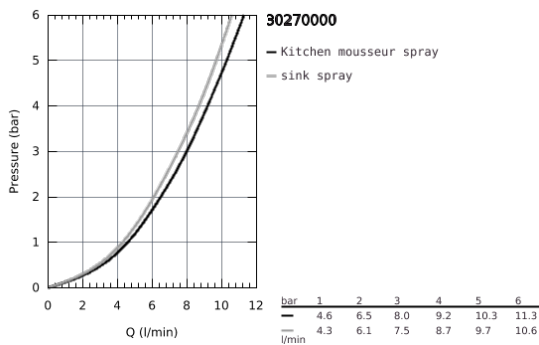

30 270 000 ESSENCE <PRE>ΜΙΞΕΡ ΝΕΡΟΧΥΤΗ ΜΟΝΟΥ ΜΟΧΛΟΥ 1/2" </PRE>

**ΠΕΡΙΓΡΑΦΗ ΠΡΟΪΟΝΤΟΣ**

- Χρώμα: chrome
- τοποθέτηση μιας οπής
- Φινίρισμα GROHE Long-Life
- GROHE SilkMove με κεραμικό μηχανισμό 28 mm
- pull-out dual spray - switching between regular flow and spray
- diverter: laminar spray/SpeedClean shower jet
- automatic return to laminar spray
- μεταλλικό
- περιστρεφόμενο σωληνωτό ρουξούνι
- εύρος περιστροφής 360°
- ενσωματωμένη βαλβίδα αντεπιστροφής
- προστασία κατά της ανάστροφης ροής
- εύκαμπτα σπιράλ σύνδεσης
- integrated temperature limiter

30 270 000 **ESSENCE <PRE>ΜΙΞΕΡ ΝΕΡΟΧΥΤΗ ΜΟΝΟΥ ΜΟΧΛΟΥ 1/2" </PRE>**

**ΑΝΤΑΛΛΑΚΤΙΚΑ**, Μαΐου 2020 – τώρα

- 1: Λαβή (Αριθμός ανταλλακτικού 46927000)
- 2: Φυσίγγιο (Αριθμός ανταλλακτικού 46580000)
- 3: Ντους (Αριθμός ανταλλακτικού 46926000)
- 3.1: Φίλτρο (Αριθμός ανταλλακτικού 0676800M)
- 3.2: Βαλβίδα αντεπιστροφής (Αριθμός ανταλλακτικού 08565000)
- 3.3: Ρυθμιστής ακτίνας (Αριθμός ανταλλακτικού 48275000)
- 4: Shower hose (Αριθμός ανταλλακτικού 48293000)
- 5: Mounting set (Αριθμός ανταλλακτικού 48477000)
- 6: Σύνδεσμος (Αριθμός ανταλλακτικού 46338000)