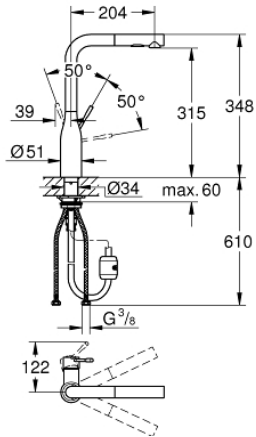

30 270 000 ESSENCE <PRE>ΜΙΞΕΡ ΝΕΡΟΧΥΤΗ ΜΟΝΟΥ ΜΟΧΛΟΥ 1/2" </PRE>

**ΠΕΡΙΓΡΑΦΗ ΠΡΟΪΟΝΤΟΣ**

- Χρώμα: chrome
- τοποθέτηση μιας οπής
- Φινίρισμα GROHE Long-Life
- GROHE SilkMove με κεραμικό μηχανισμό 28 mm
- pull-out dual spray - switching between regular flow and spray
- diverter: laminar spray/SpeedClean shower jet
- automatic return to laminar spray
- μεταλλικό
- περιστρεφόμενο σωληνωτό ρουξούνι
- εύρος περιστροφής 360°
- ενσωματωμένη βαλβίδα αντεπιστροφής
- προστασία κατά της ανάστροφης ροής
- εύκαμπτα σπιράλ σύνδεσης
- integrated temperature limiter

30 270 000 **ESSENCE <PRE>ΜΙΞΕΡ ΝΕΡΟΧΥΤΗ ΜΟΝΟΥ ΜΟΧΛΟΥ 1/2" </PRE>**

**ΑΝΤΑΛΛΑΚΤΙΚΑ**, Μαΐου 2020 – τώρα

- 1: Λαβή (Αριθμός ανταλλακτικού 46927000)
- 2: Φυσίγγιο (Αριθμός ανταλλακτικού 46580000)
- 3: Ντους (Αριθμός ανταλλακτικού 46926000)
- 3.1: Φίλτρο (Αριθμός ανταλλακτικού 0676800M)
- 3.2: Βαλβίδα αντεπιστροφής (Αριθμός ανταλλακτικού 08565000)
- 3.3: Ρυθμιστής ακτίνας (Αριθμός ανταλλακτικού 48275000)
- 4: Shower hose (Αριθμός ανταλλακτικού 48293000)
- 5: Mounting set (Αριθμός ανταλλακτικού 48477000)
- 6: Σύνδεσμος (Αριθμός ανταλλακτικού 46338000)