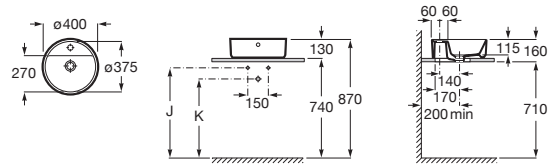

THE GAP

ROUND - Ελεύθερης τοποθέτησης νιπτήρας
υαλώδους πορσελάνης με σπή μπαταρίας

400 mm.
400 mm.
130 mm.

BackGlazed

WeightKG: 10

(mm): 115

: 1

:

(mm): 375

(mm): 270

:

:

: /

:

(l): 3,4

Trap	K	J
Totem	530	610
Minimal		
Bottle	610	640