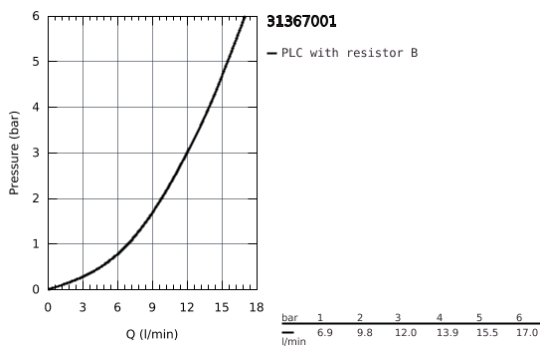

31 367 001 **BAUEDGE <PRE>ΜΙΞΕΡ ΝΕΡΟΧΥΤΗ ΜΟΝΟΥ ΜΟΧΛΟΥ 1/2" </PRE>**

**ΠΕΡΙΓΡΑΦΗ ΠΡΟΪΟΝΤΟΣ**

- Χρώμα: chrome
- high spout
- τοποθέτηση μιας οπής
- Φινιρίσμα GROHE Long-Life
- GROHE Long-Life 28 mm ceramic cartridge
- Lead and Nickel Free Inner Water Ways
- Εκροή με φίλτρο
- περιστρεφόμενο σωληνωτό ρουζούνι
- εύρος περιστροφής 360°
- εύκαμπτα σπιράλ σύνδεσης
- 
- for installation on a max. 40 mm worktop fixation set 48 384 000 is needed

31 367 001 **BAUEDGE <PRE>ΜΙΞΕΡ ΝΕΡΟΥ ΜΟΧΛΟΥ 1/2" </PRE>**

31 367 001 **BAUEDGE <PRE>ΜΙΞΕΡ ΝΕΡΟΧΥΤΗ ΜΟΝΟΥ ΜΟΧΛΟΥ 1/2" </PRE>**

**ΑΝΤΑΛΛΑΚΤΙΚΑ** , Απριλίου 2020 – τώρα

1: Φυσίδιο (Αριθμός ανταλλακτικού 46963000)