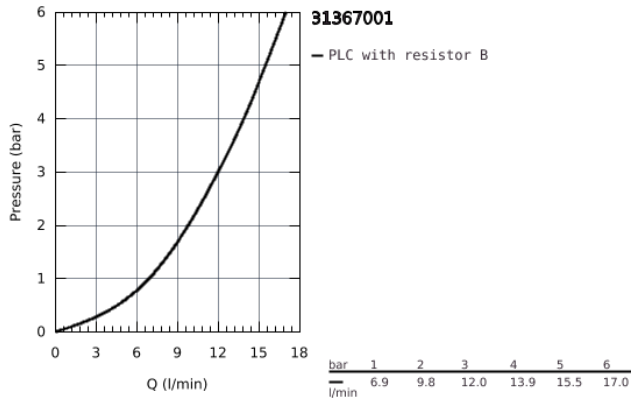

31 367 001 **BAUEDGE <PRE>ΜΙΞΕΡ ΝΕΡΟΧΥΤΗ ΜΟΝΟΥ ΜΟΧΛΟΥ 1/2" </PRE>**

**ΠΕΡΙΓΡΑΦΗ ΠΡΟΪΟΝΤΟΣ**

- Χρώμα: chrome
- high spout
- τοποθέτηση μιας οπής
- Φινιρίσμα GROHE Long-Life
- GROHE Long-Life 28 mm ceramic cartridge
- Lead and Nickel Free Inner Water Ways
- Εκροή με φίλτρο
- περιστρεφόμενο σωληνωτό ρουζούνι
- εύρος περιστροφής 360°
- εύκαμπτα σπιράλ σύνδεσης
- 
- for installation on a max. 40 mm worktop fixation set 48 384 000 is needed

31 367 001 **BAUEDGE <PRE>ΜΙΞΕΡ ΝΕΡΟΥ ΜΟΧΛΟΥ 1/2" </PRE>**

31 367 001 **BAUEDGE <PRE>ΜΙΞΕΡ ΝΕΡΟΧΥΤΗ ΜΟΝΟΥ ΜΟΧΛΟΥ 1/2" </PRE>**

**ΑΝΤΑΛΛΑΚΤΙΚΑ** , Απριλίου 2020 – τώρα

1: Φυσίδιο (Αριθμός ανταλλακτικού 46963000)