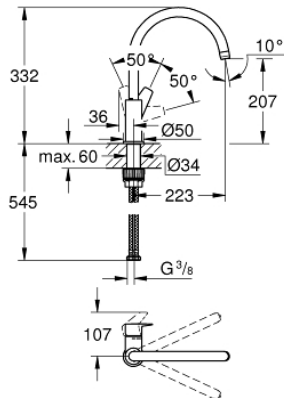

31 367 001 **BAUEDGE <PRE>ΜΙΞΕΡ ΝΕΡΟΧΥΤΗ ΜΟΝΟΥ ΜΟΧΛΟΥ 1/2" </PRE>**

**ΠΕΡΙΓΡΑΦΗ ΠΡΟΪΟΝΤΟΣ**

- Χρώμα: chrome
- high spout
- τοποθέτηση μιας οπής
- Φινιρίσμα GROHE Long-Life
- GROHE Long-Life 28 mm ceramic cartridge
- Lead and Nickel Free Inner Water Ways
- Εκροή με φίλτρο
- περιστρεφόμενο σωληνωτό ρουζούνι
- εύρος περιστροφής 360°
- εύκαμπτα σπιράλ σύνδεσης
- 
- for installation on a max. 40 mm worktop fixation set 48 384 000 is needed

31 367 001 **BAUEDGE <PRE>ΜΙΞΕΡ ΝΕΡΟΥ ΜΟΧΛΟΥ 1/2" </PRE>**

31 367 001 **BAUEDGE <PRE>ΜΙΞΕΡ ΝΕΡΟΧΥΤΗ ΜΟΝΟΥ ΜΟΧΛΟΥ 1/2" </PRE>**

**ΑΝΤΑΛΛΑΚΤΙΚΑ** , Απριλίου 2020 – τώρα

1: Φυσίδιο (Αριθμός ανταλλακτικού 46963000)

2: Φίλτρο ροής (Αριθμός ανταλλακτικού 13967000)

3: Mounting set (Αριθμός ανταλλακτικού 48477000)

4: Στερέωση άξονα (Αριθμός ανταλλακτικού 48384000)\*

\* Προαιρετικά εξαρτήματα