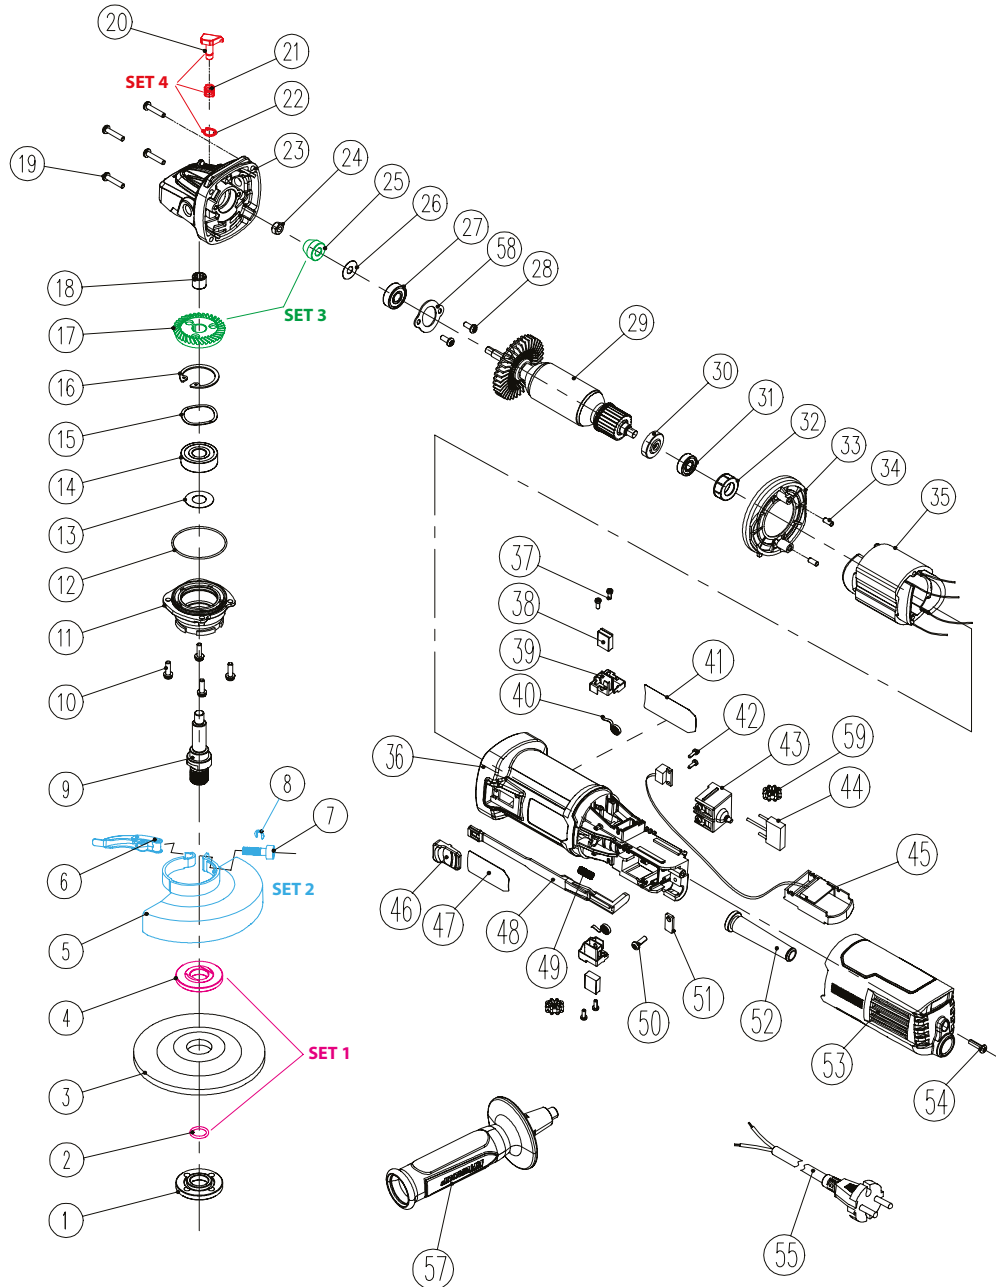

POS.	CODE	DESCRIPTION	QTY
1	A03306	CLAMP NUT	1
<b>SET 1 (2+4)</b>	A03307	DISC FLANGE (WITH O-RING)	1
3		GRINDING DISC 125mm	1
<b>SET 2 (5-8)</b>	A03308	WHEEL GUARD 125mm	1
9	A03309	OUTPUT SHAFT	1
10	A03310	SCREW M4X14	4
11	A03311	GEAR BOX COVER	1
12	A03312	O-RING	1
13	A03313	CIRCULAR WASHER	1
14	39625	BEARING 6201-2RS	1
15	A03314	WAVE WASHER	1
16	A03315	CIRCLIP	1
<b>SET 3 (17+25)</b>	A03316	SET GEARS	1
18	A03317	NEEDLE BEARING	1
19	A03319	SCREW ST4.2X22	6
<b>SET 4 (20-22)</b>	A03320	SPINDLE LOCK BUTTON SET	1
23	A03348	GEAR BOX	1
24	A03322	SQUARE NUT	1
26	A03323	OILPROOF WASHER	1
27	39619	BEARING 608-2RS	1
28	A03324	SCREW M4x8	2
29	A03363	ROTOR	1
30	A03364	MAGNET RING	1
31	39618	BEARING 607-2RS	1
32	A03327	BEARING SLEEVE	1
33	A03350	FAN BAFFLE	1
34	A03351	PIN	2

POS.	CODE	DESCRIPTION	QTY
35	A03365	STATOR	1
36	A03366	HOUSING	1
37	A03333	SCREW ST3X8	4
38	A03367	CARBON BRUSH SET	1
39	A03368	CARBON BRUSH HOLDER	2
40	A03369	SPRING	2
41		RATING LABEL	1
42	A03415	SCREW ST2.9X8	2
43	A03370	SWITCH	1
44	A03343	CAPACITOR	1
45	A03371	SPEED REGULATOR (CONSTANT SPEED)	1
46	A03345	SWITCH BUTTON	1
47		BRAND LABEL	1
48	A03372	SWITCH PUSH ROD	1
49	A03373	SPRING	1
50	A03338	SCREW	1
51	A03339	LEAD PLATE	1
52	A03346	POWER CORD SLEEVE	1
53	A03374	REAR HOUSING (CONSTANT SPEED)	1
54	A03338	SCREW	1
55	39387	POWER CORD	1
57	A03318	HANDLE	1
58	A03362	BEARING PLATE 608	1
59	A03342	INDUCTANCE	2