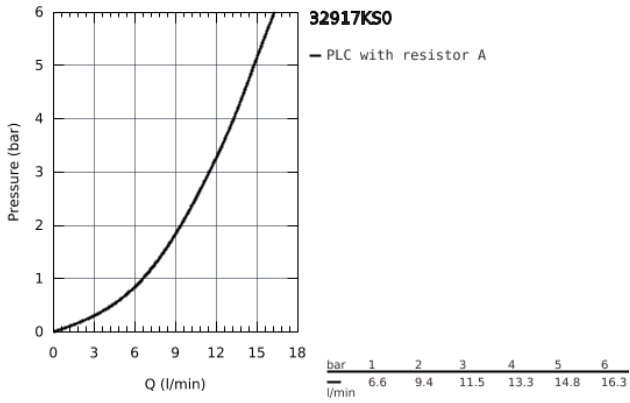

32 917 KS0 MINTA <PRE>ΜΙΞΕΡ ΝΕΡΟΧΥΤΗ ΜΟΝΟΥ ΜΟΧΛΟΥ 1/2" </PRE>