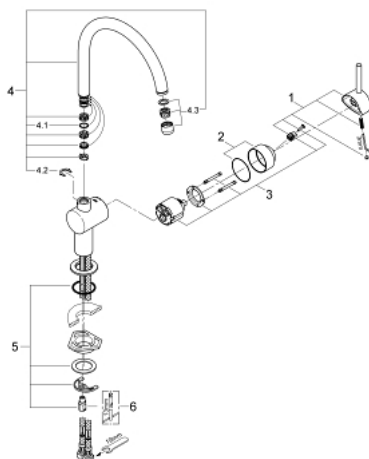

## 32 917 KS0 MINTA <PRE>ΜΙΞΕΡ ΝΕΡΟΧΥΤΗ ΜΟΝΟΥ ΜΟΧΛΟΥ 1/2" </PRE>

### ΠΕΡΙΓΡΑΦΗ ΠΡΟΪΟΝΤΟΣ

- Χρώμα: velvet black
- Στόμιο C
- τοποθέτηση μιας οπής
- Φινιρίσμα GROHE Long-Life
- 46 mm κεραμικός μηχανισμός
- ρυθμιζόμενος περιοριστής ροής
- περιστρεφόμενο σωληνωτό ρουξούνι
- selectable swivel area: 0° / 150° / 360°
- εύκαμπτα σπιράλ σύνδεσης
- παξιμάδι συμπίεσης 3/8"
- σύστημα ταχείας εγκατάστασης
- optional temperature limiter

32 917 KS0 MINTA <PRE>ΜΙΞΕΡ ΝΕΡΟΧΥΤΗ ΜΟΝΟΥ ΜΟΧΛΟΥ 1/2" </PRE>