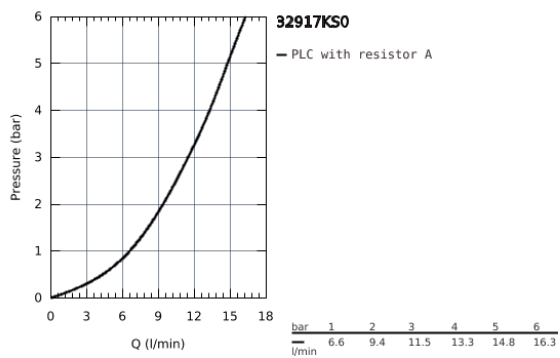

## 32 917 KS0 MINTA <PRE>ΜΙΞΕΡ ΝΕΡΟΧΥΤΗ ΜΟΝΟΥ ΜΟΧΛΟΥ 1/2" </PRE>

### ΠΕΡΙΓΡΑΦΗ ΠΡΟΪΟΝΤΟΣ

- Χρώμα: velvet black
- Στόμιο C
- τοποθέτηση μιας οπής
- Φινιρίσμα GROHE Long-Life
- 46 mm κεραμικός μηχανισμός
- ρυθμιζόμενος περιοριστής ροής
- περιστρεφόμενο σωληνωτό ρουξούνι
- selectable swivel area: 0° / 150° / 360°
- εύκαμπτα σπιράλ σύνδεσης
- παξιμάδι συμπίεσης 3/8"
- σύστημα ταχείας εγκατάστασης
- optional temperature limiter

32 917 KS0 MINTA <PRE>ΜΙΞΕΡ ΝΕΡΟΧΥΤΗ ΜΟΝΟΥ ΜΟΧΛΟΥ 1/2" </PRE>