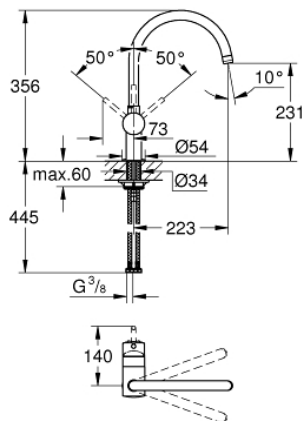

## 32 917 KS0 MINTA <PRE>ΜΙΞΕΡ ΝΕΡΟΧΥΤΗ ΜΟΝΟΥ ΜΟΧΛΟΥ 1/2" </PRE>

### ΠΕΡΙΓΡΑΦΗ ΠΡΟΪΟΝΤΟΣ

- Χρώμα: velvet black
- Στόμιο C
- τοποθέτηση μιας οπής
- Φινιρίσμα GROHE Long-Life
- 46 mm κεραμικός μηχανισμός
- ρυθμιζόμενος περιοριστής ροής
- περιστρεφόμενο σωληνωτό ρουξούνι
- selectable swivel area: 0° / 150° / 360°
- εύκαμπτα σπιράλ σύνδεσης
- παξιμάδι συμπίεσης 3/8"
- σύστημα ταχείας εγκατάστασης
- optional temperature limiter

32 917 KS0 MINTA <PRE>ΜΙΞΕΡ ΝΕΡΟΧΥΤΗ ΜΟΝΟΥ ΜΟΧΛΟΥ 1/2" </PRE>