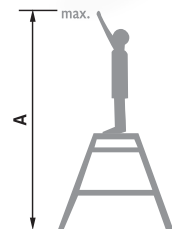

ΤΥΠΟΣ	S	H/cm	F/cm	A/m	kg
H822	2+2	42	40	2,50	1,5
H823	3+3	62	42	2,70	2,5
H824	4+4	82	44	2,90	3,5

ΟΙΚΙΑΚΗΣ ΧΡΗΣΗΣ

palbest

safe way up